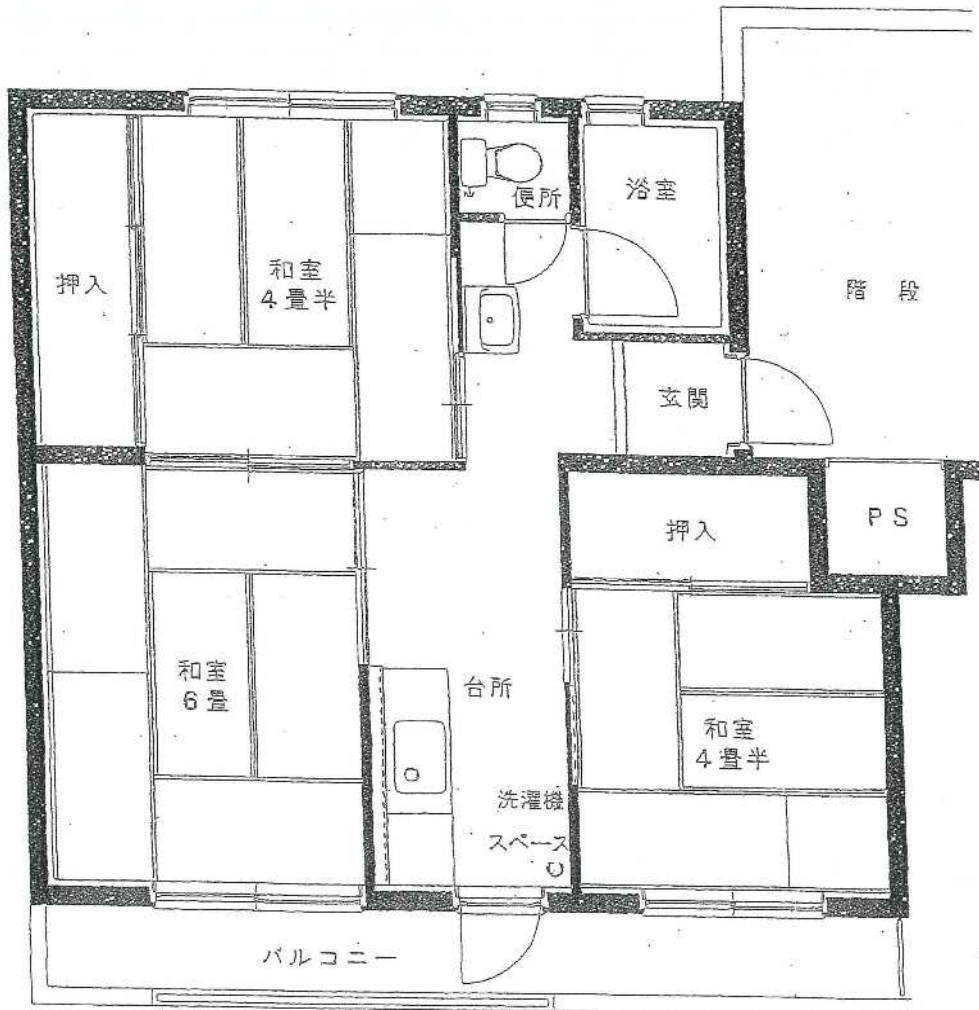

柴宮団地

48号棟

建築年度	S47
風呂	風呂リース
ガス設備	都市ガス

柴宮団地 48号棟