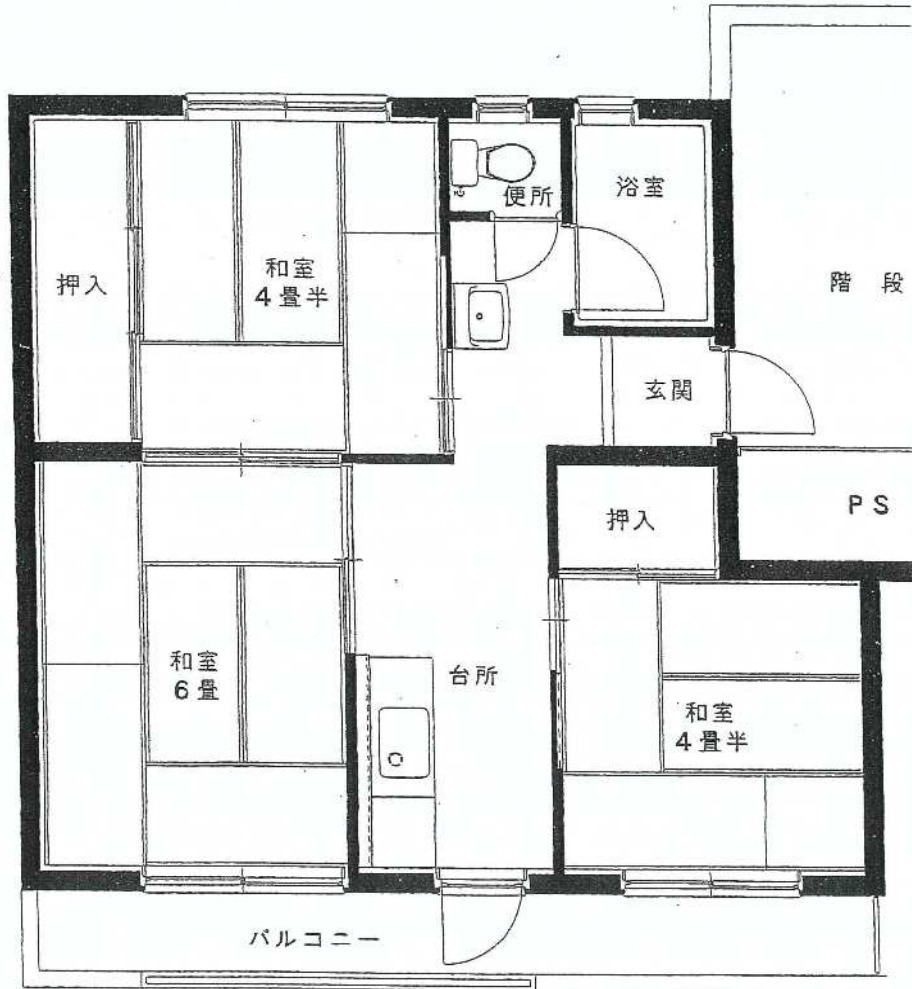

柴宮団地

49号棟

建築年度	S47
風呂	備品付(給湯器リース・シャワー付)
ガス設備	都市ガス

柴宮団地 49号棟