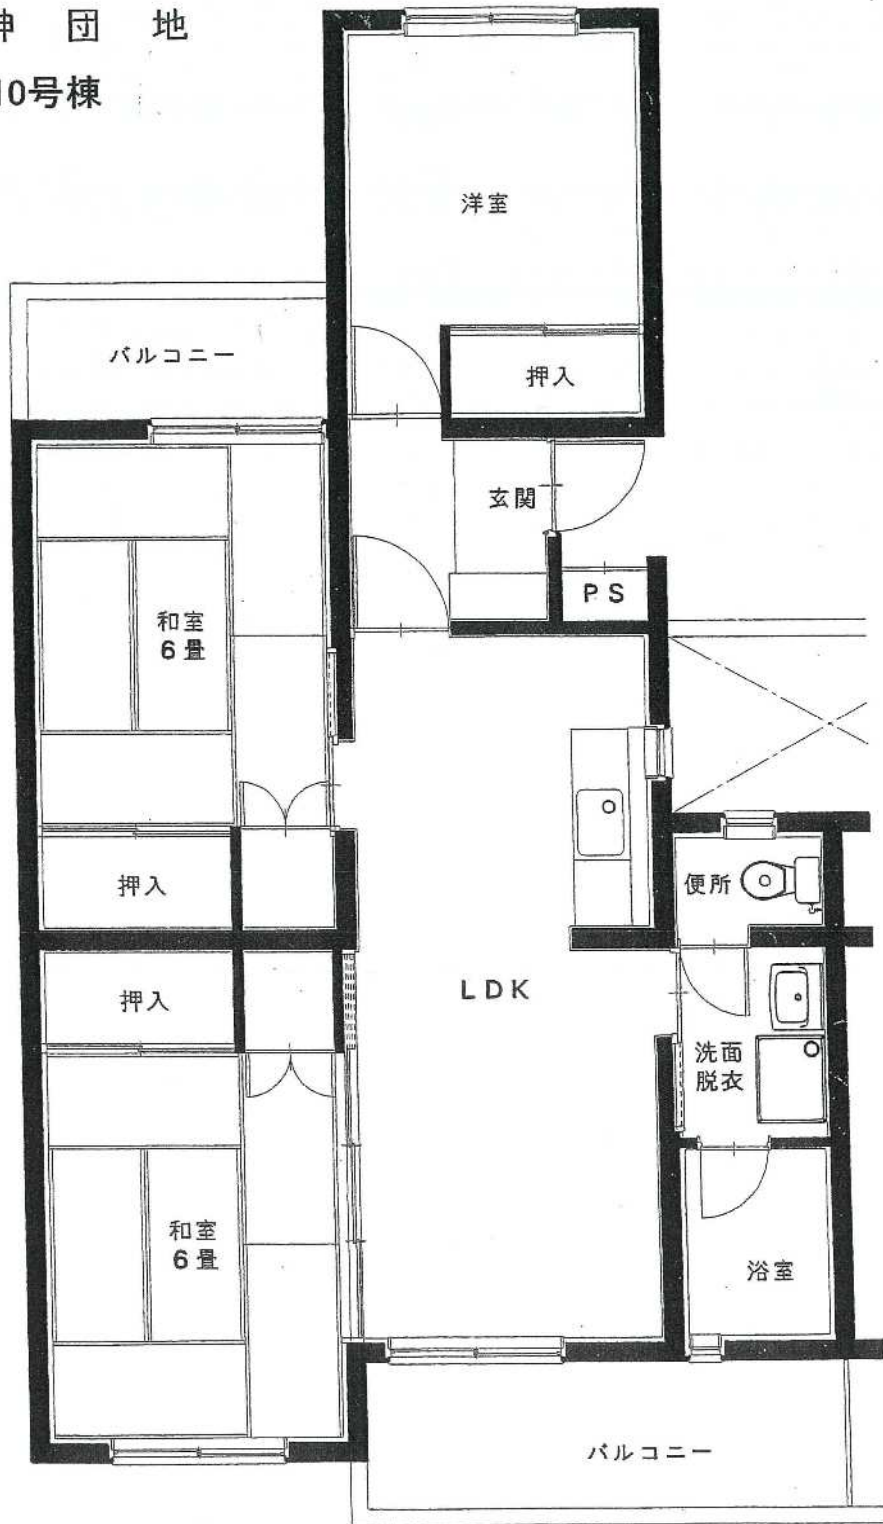

雷神団地
10号棟

建築年度	S61
風呂	風呂リース
ガス設備	都市ガス

雷神団地 10号棟