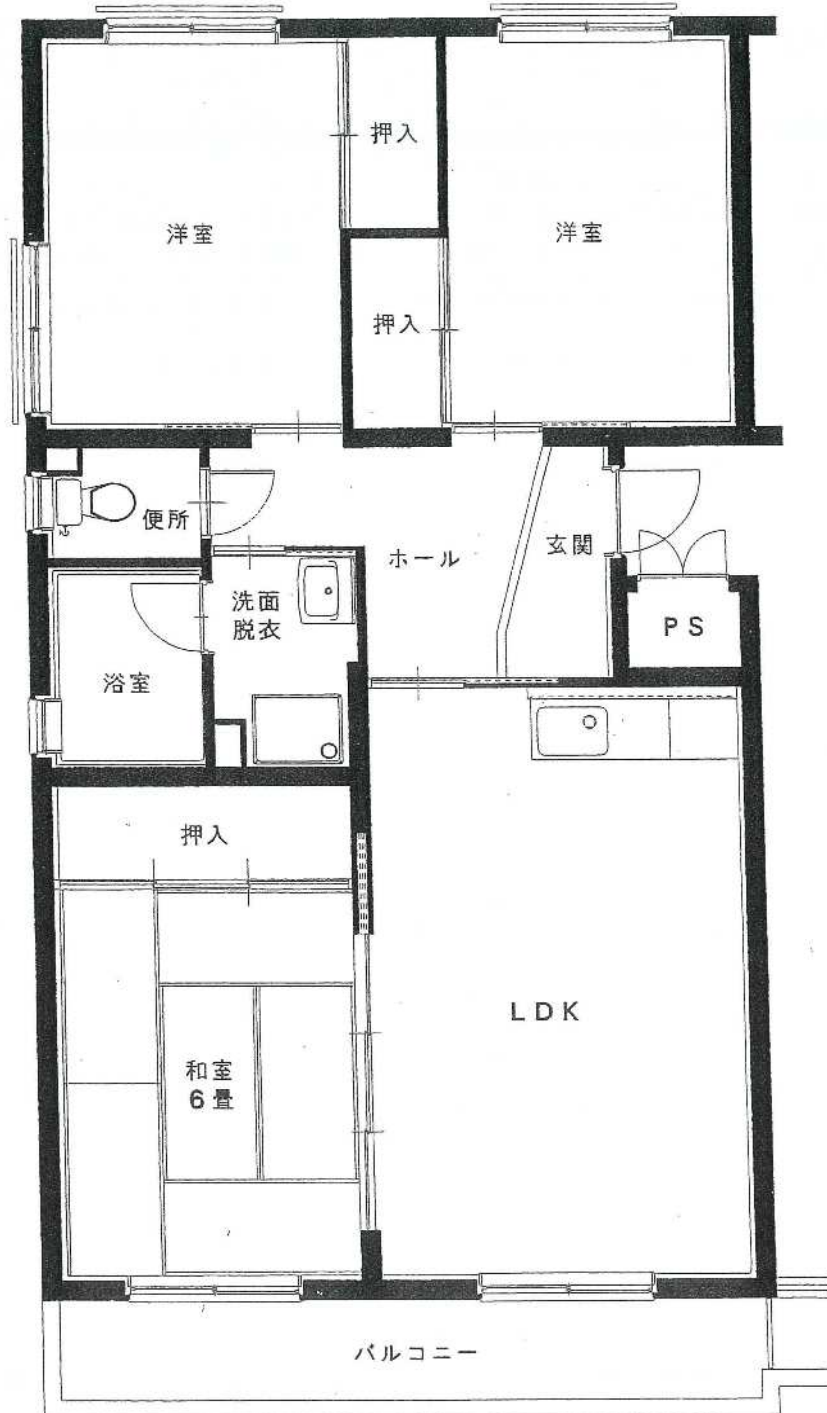

亀田団地
02号棟

建築年度	H10
風呂	備品付 (給湯器リース・シャワー有り)
ガス設備	都市ガス

亀田 団地 02号棟