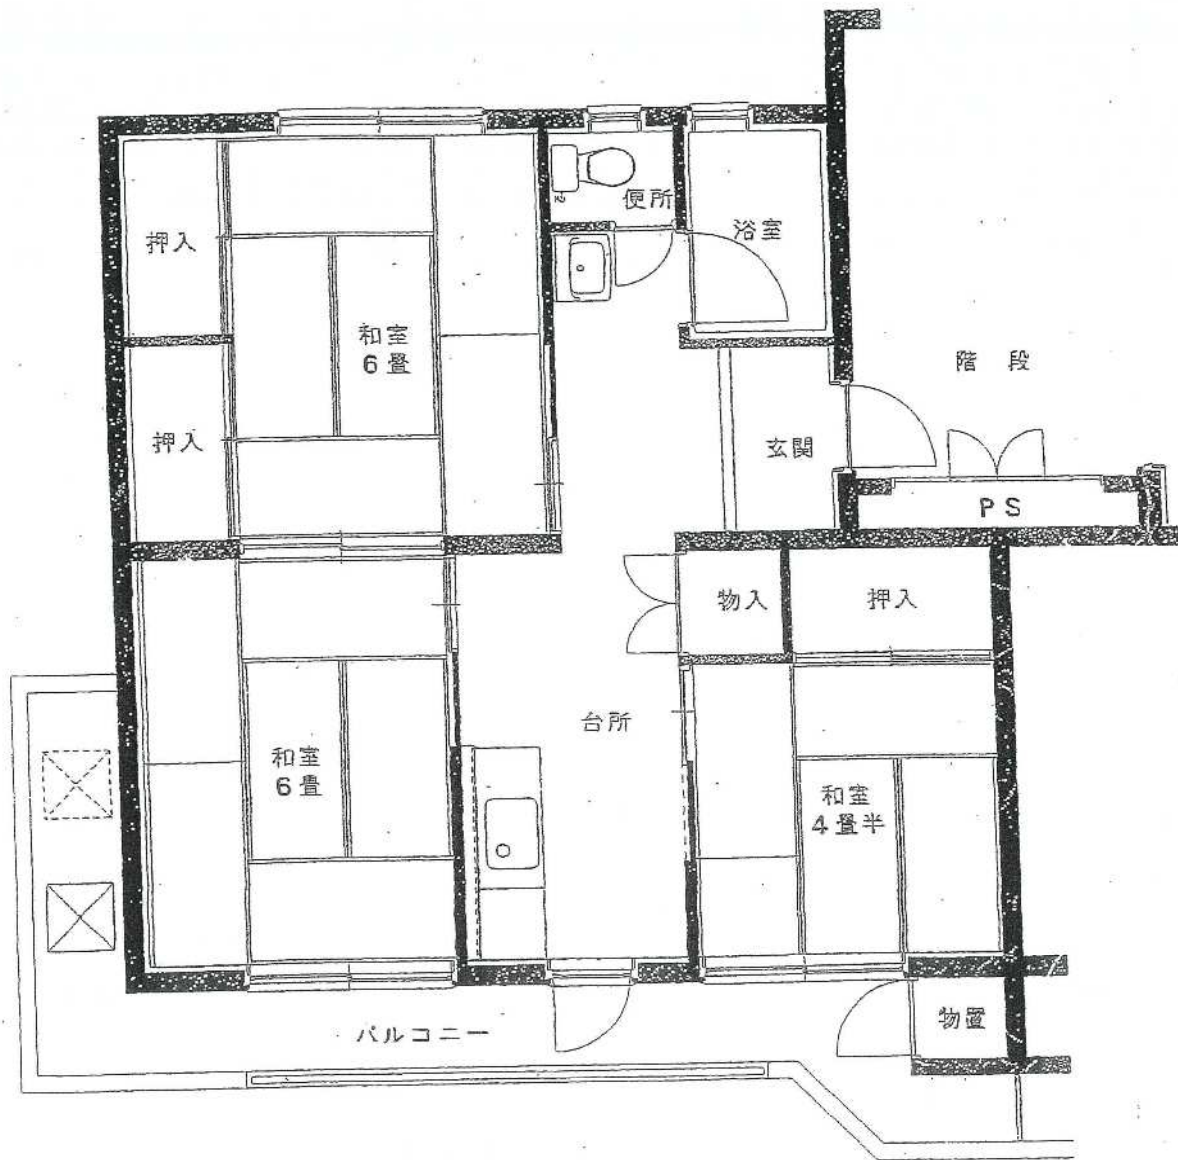

柴宮団地

40号棟

建築年度	S51 R4 内部改善
風呂	給湯器リース
ガス設備	都市ガス

柴宮団地 40号棟