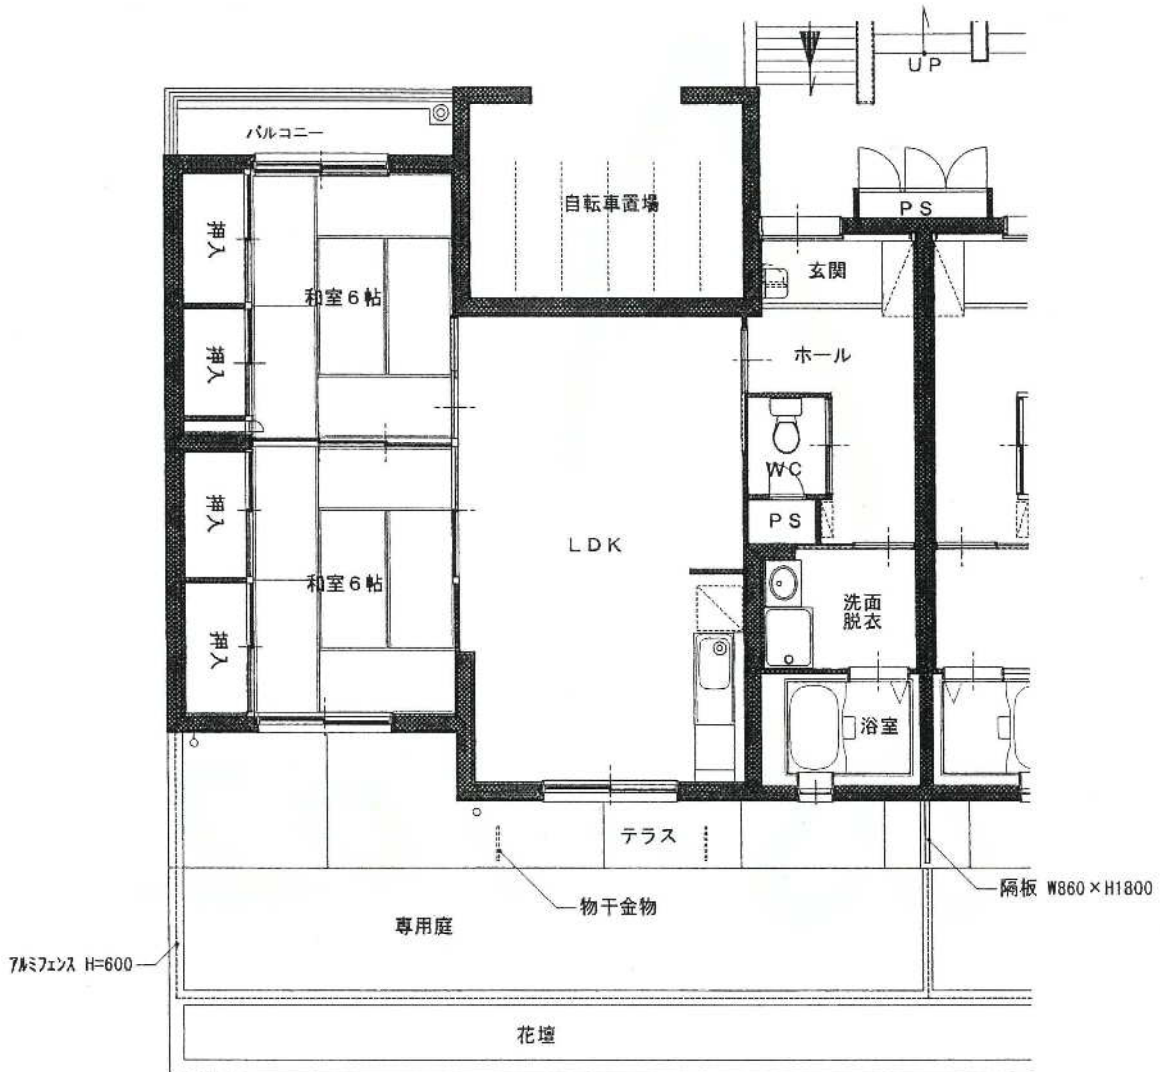

柴宮団地  
05号棟

住戸平面図

S = 1 / 100

建築年度	H13
風呂	備品付 (給湯器リース)
ガス設備	都市ガス

# 特別住宅 柴宮5号棟