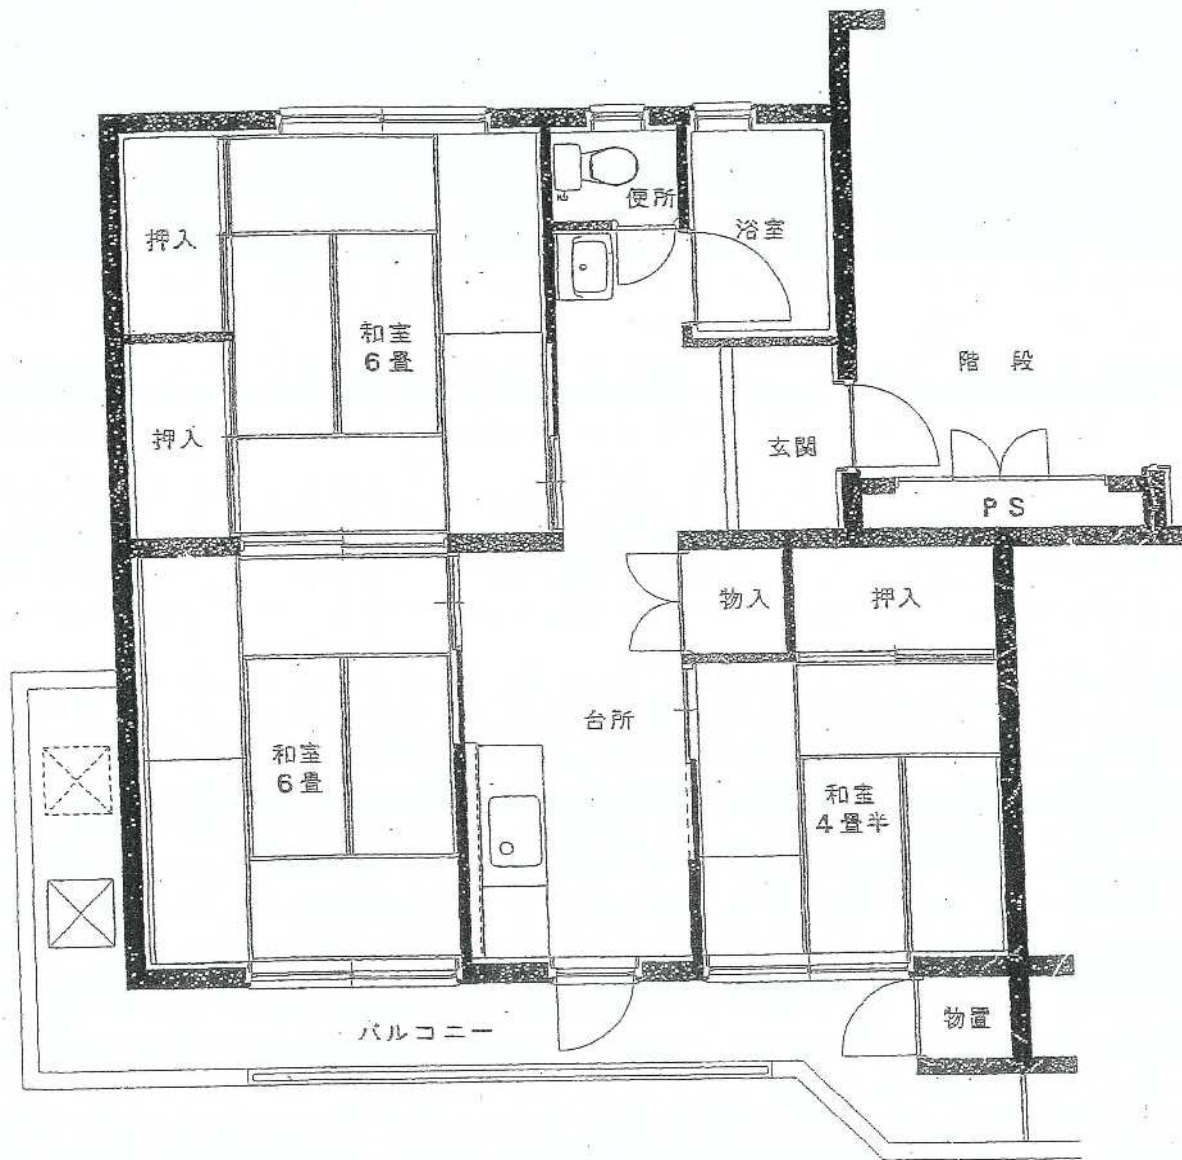

柴 宮 団 地

40号棟

建築年度	S51 R4 内部改善
風 呂	給湯器リース
ガス設備	都市ガス

柴宮団地 40号棟