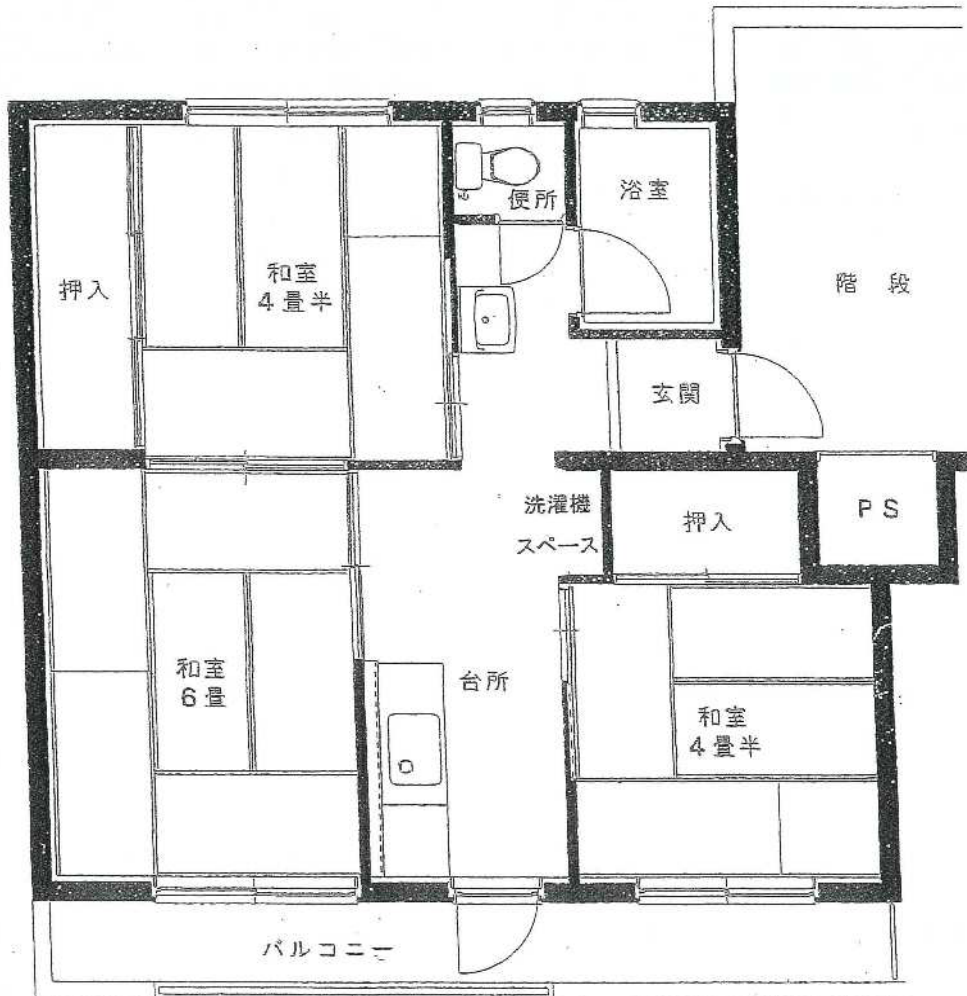

柴宮団地

43号棟

建築年度	S48
風呂	給湯器リース
ガス設備	都市ガス

柴宮団地 43号棟