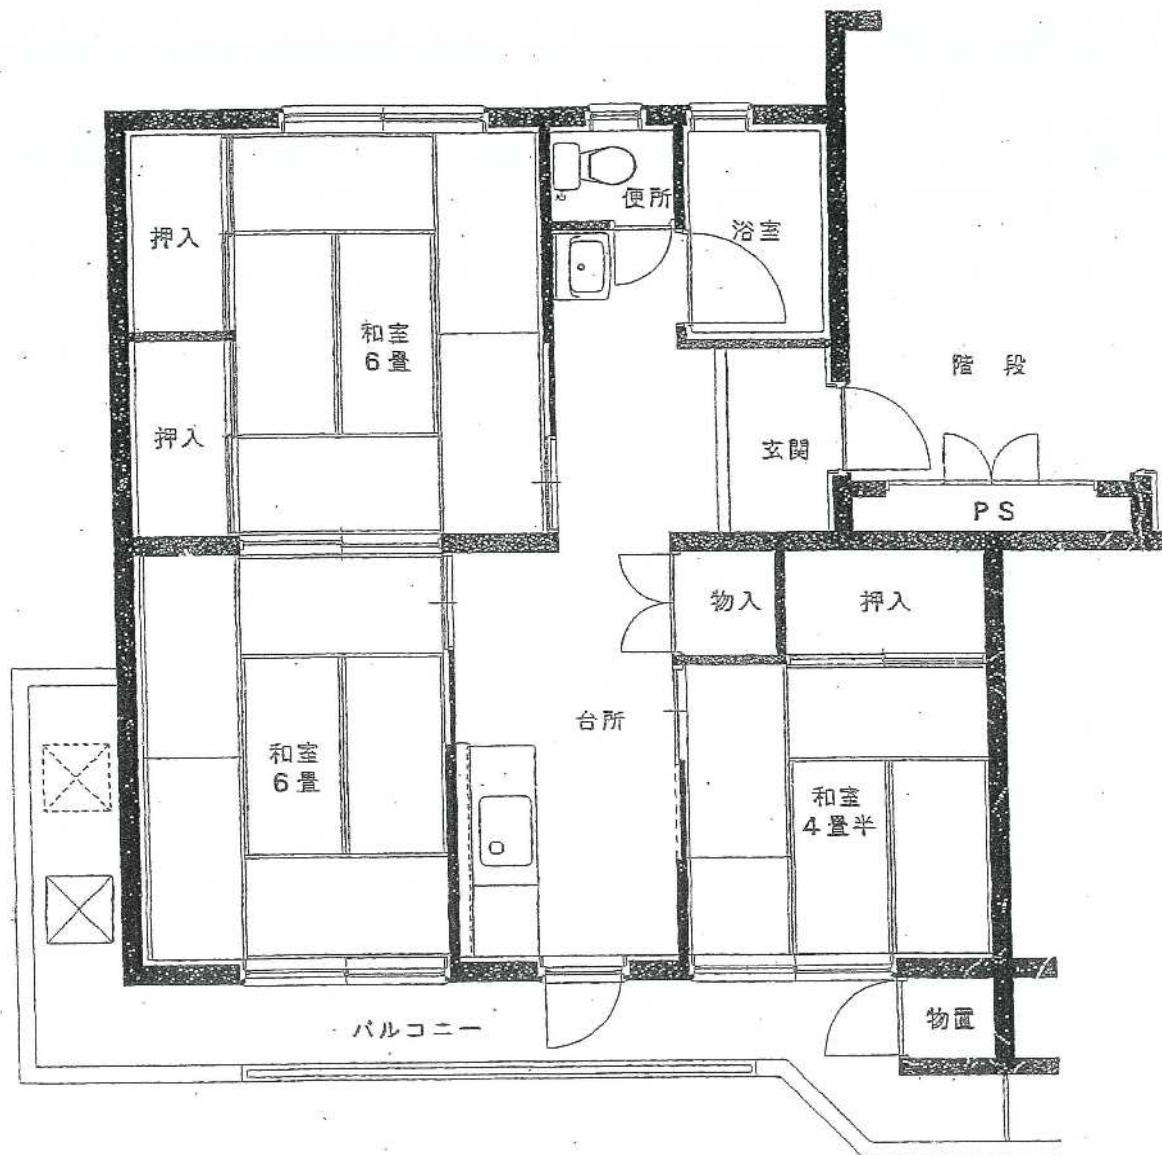

柴 宮 団 地

46号棟

建築年度	S50
風 呂	給湯器リース
ガス設備	都市ガス

柴宮団地 46号棟