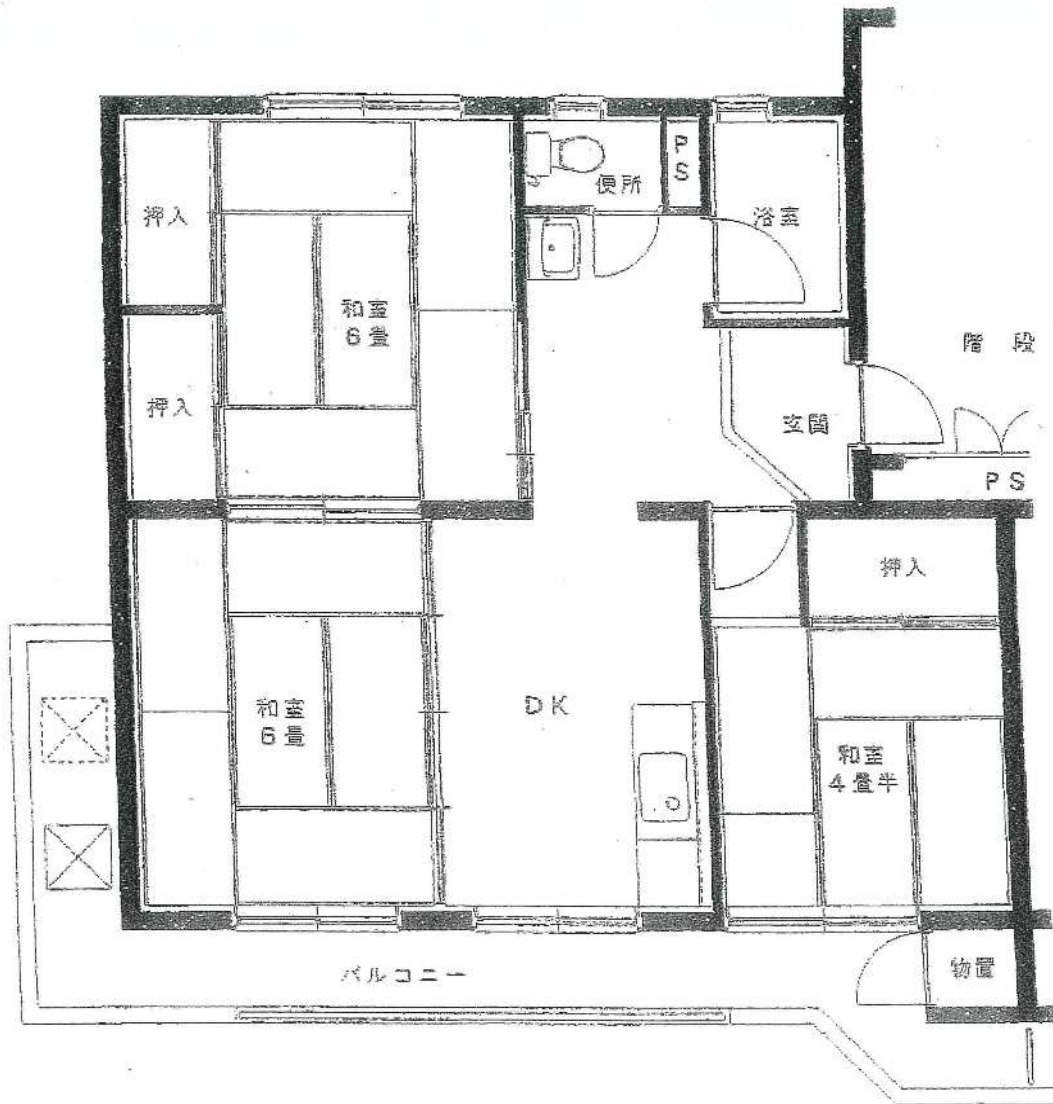

柴宮団地

51号棟

建築年度	S48 R5 内部改善
風呂	給湯器リース
ガス設備	都市ガス

柴宮団地 51号棟