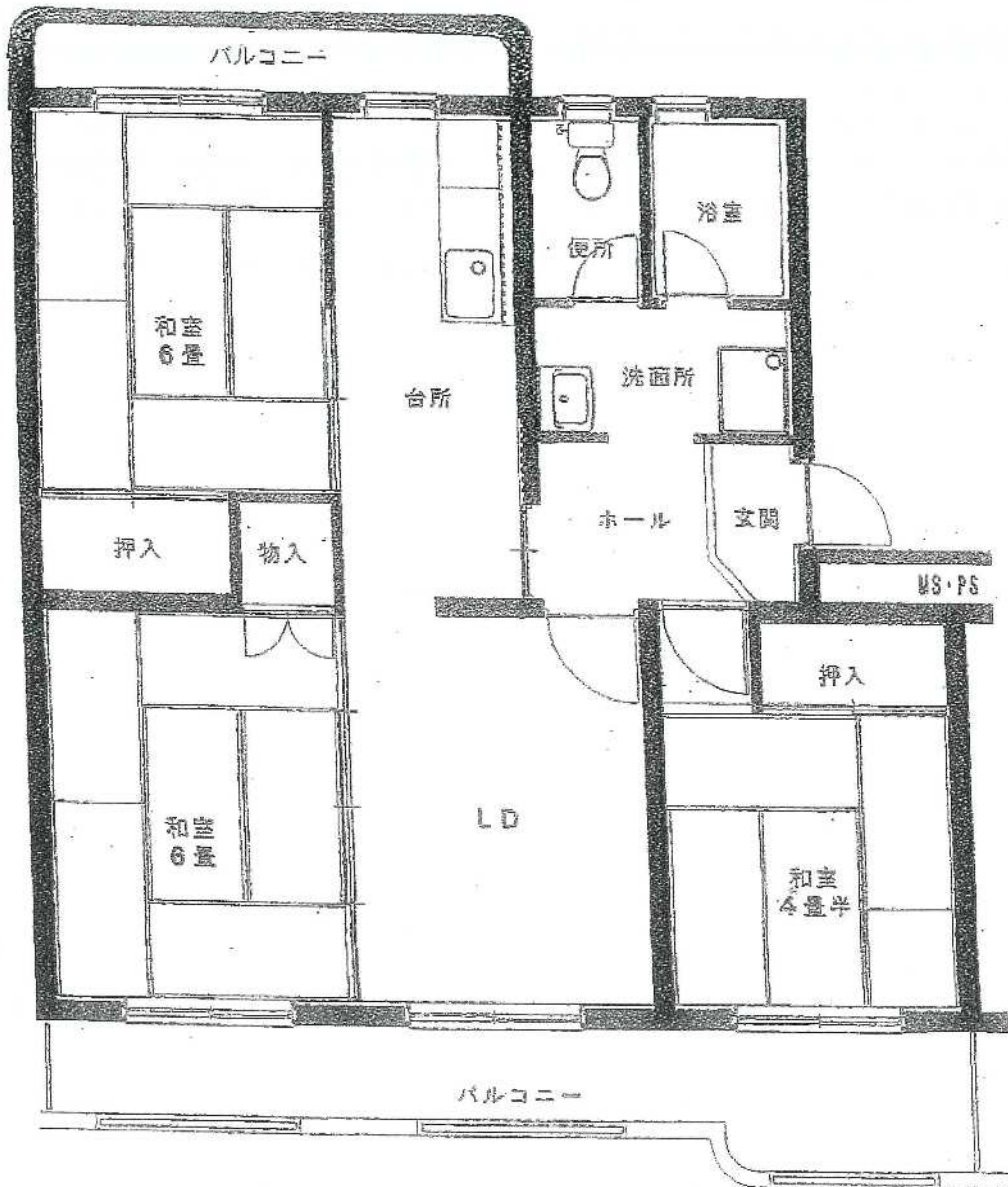

雷神団地

01号棟

建築年度	S58
風呂	風圧リース
ガス設備	都市ガス

雷神団地 01号棟