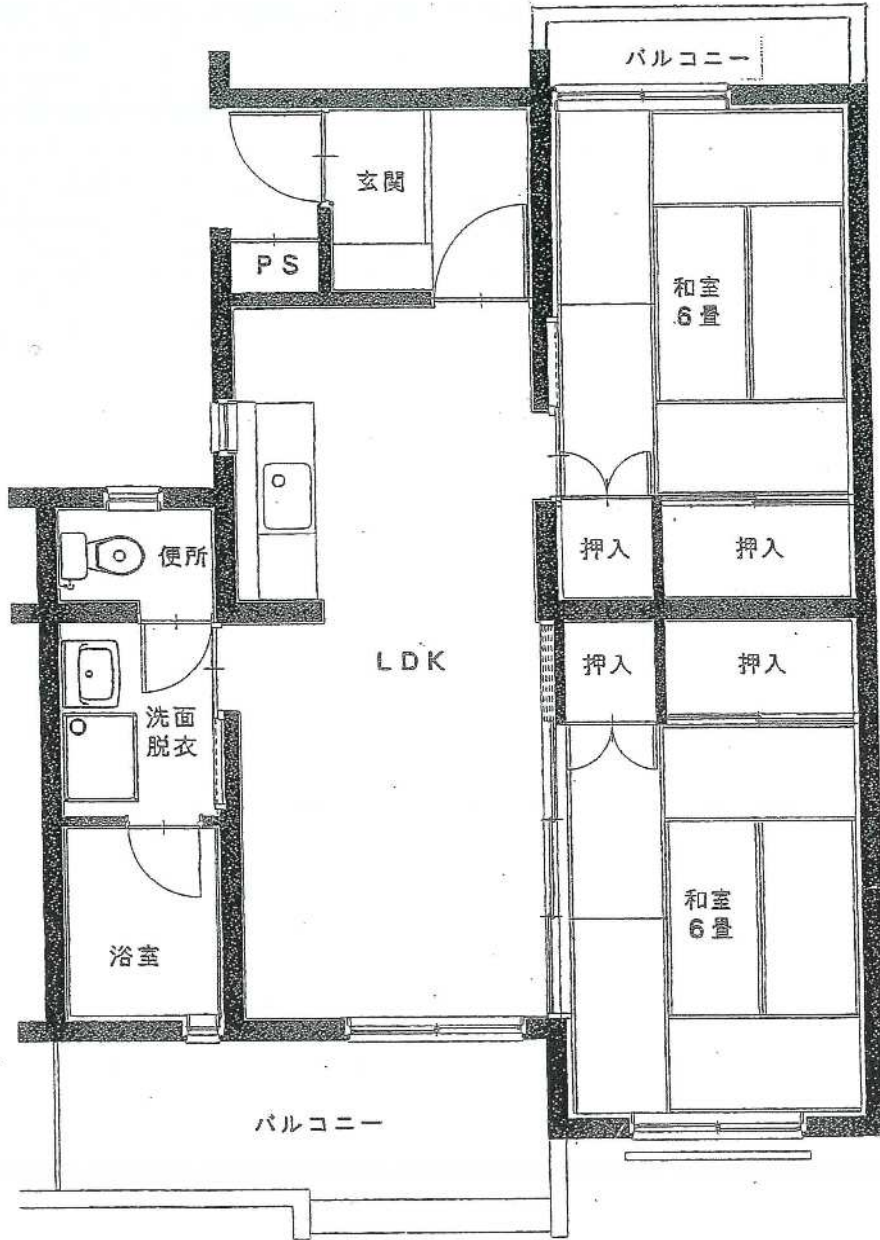

雷神団地
09号棟

| | |
|------|-------|
| 建築年度 | S61 |
| 風呂 | 風呂リース |
| ガス設備 | 都市ガス |
| | |

雷神団地 09号棟