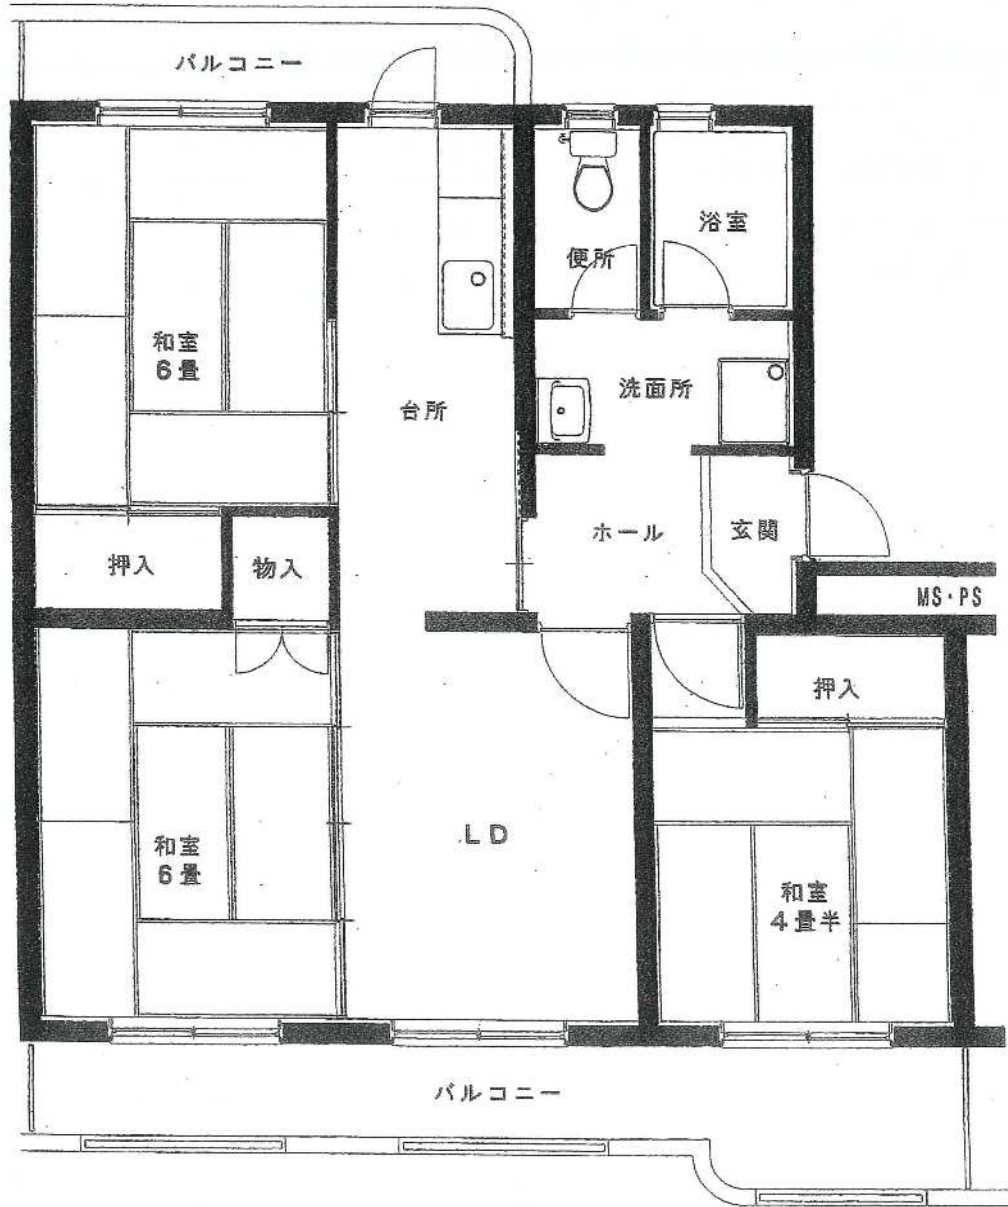

桜岡団地
20号棟

建築年度	S58・59
風呂	風呂リース (シャワーあり)
ガス設備	プロパンガス

桜岡団地 20号棟