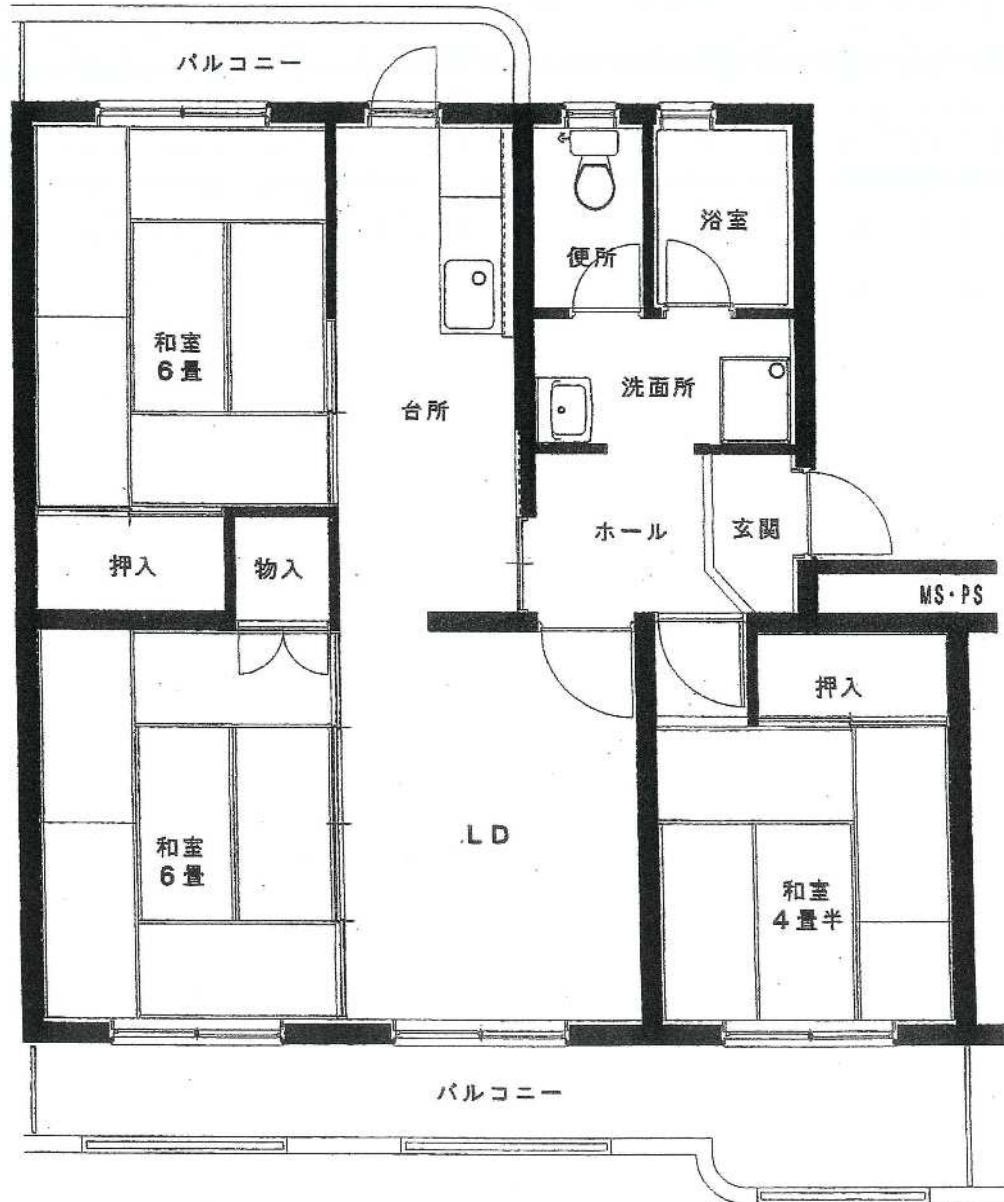

桜岡団地

20号棟

建築年度	S58・59
風呂	風呂リース (シャワーあり)
ガス設備	プロパンガス

桜岡団地 20号棟