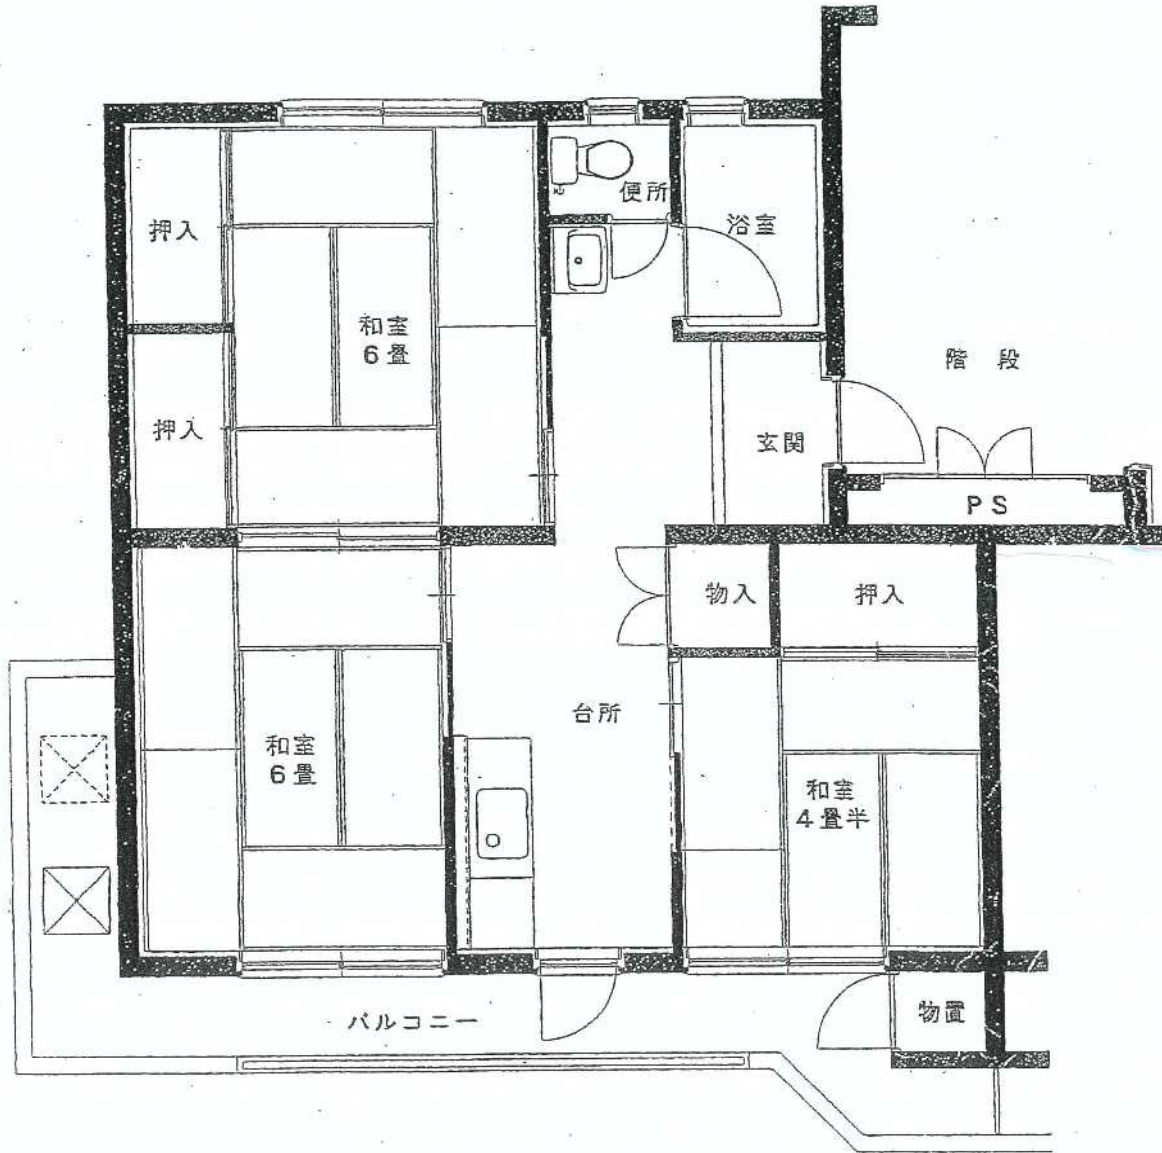

柴宮団地

45号棟

建築年度	S50
風呂	給湯器リース
ガス設備	都市ガス

柴宮 団地 45号棟