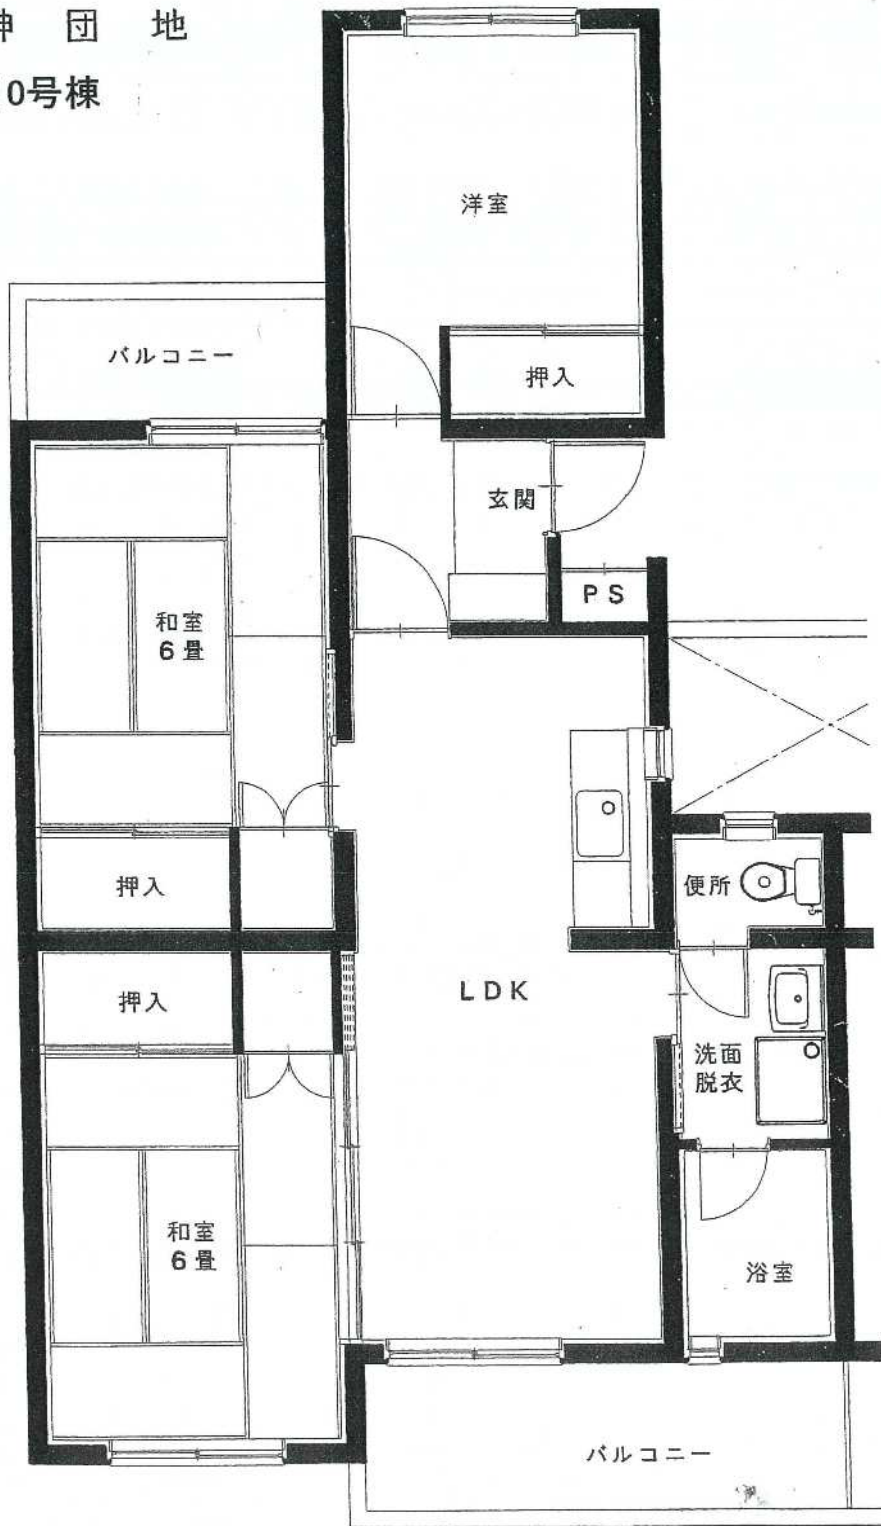

雷神団地  
10号棟

建築年度	S61
風呂	風呂リース
ガス設備	都市ガス

# 雷神団地 10号棟