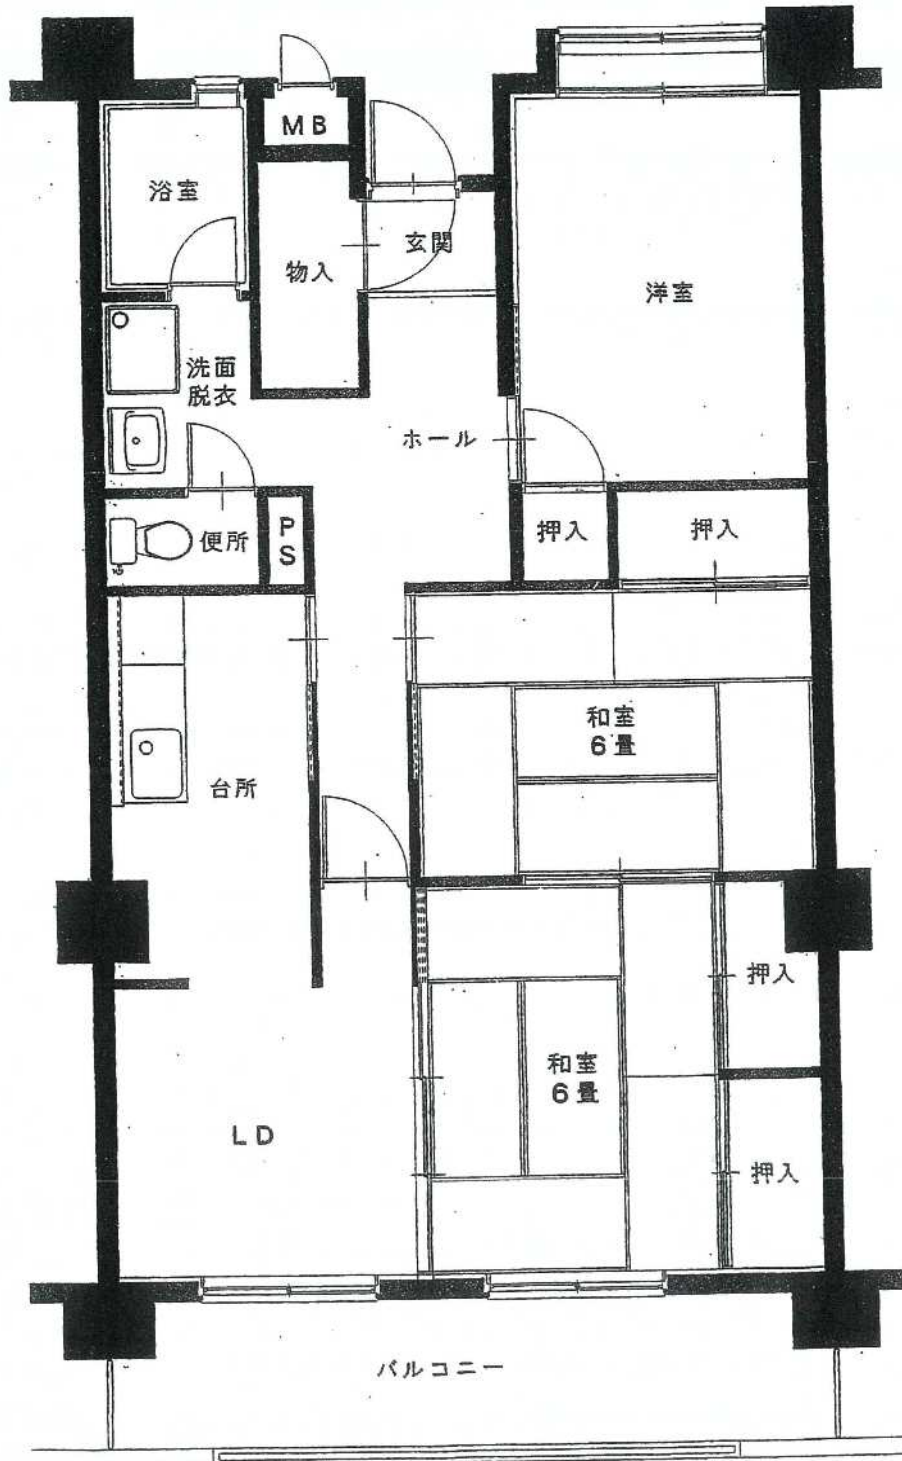

島 団 地

01号棟

建築年度	S62
風 呂	備品付(風呂リース・シャワー有り)
ガス設備	都市ガス

島 団地 01号棟