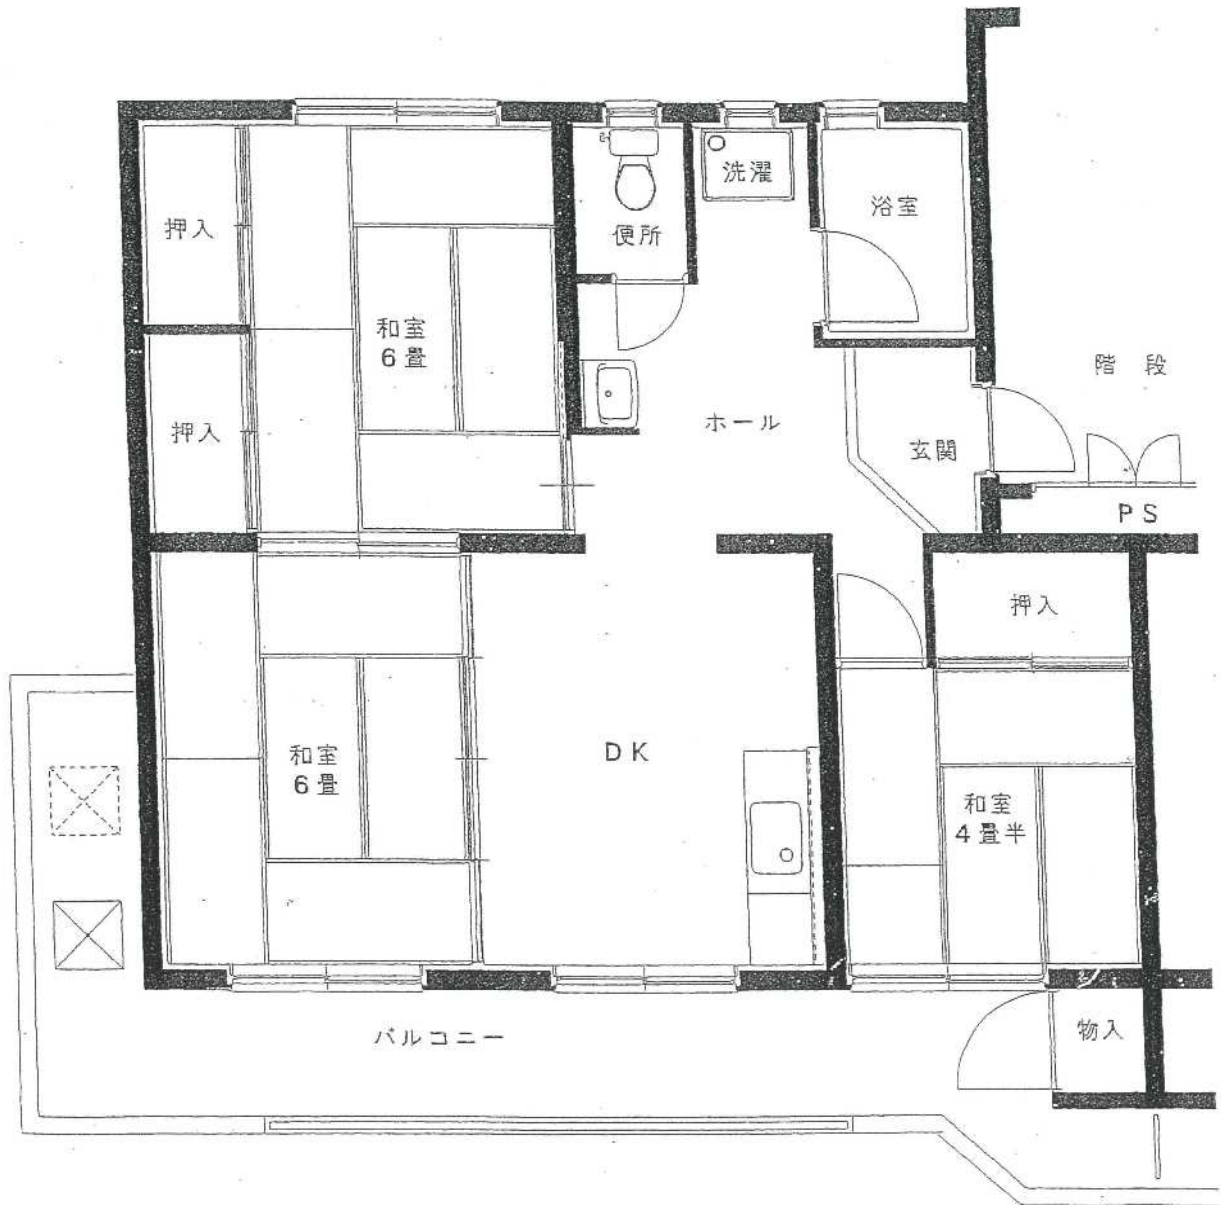

鎗ヶ池団地

09号棟

建築年度	S55
風呂	風呂リース
ガス設備	都市ガス

鎗ヶ池団地 09号棟