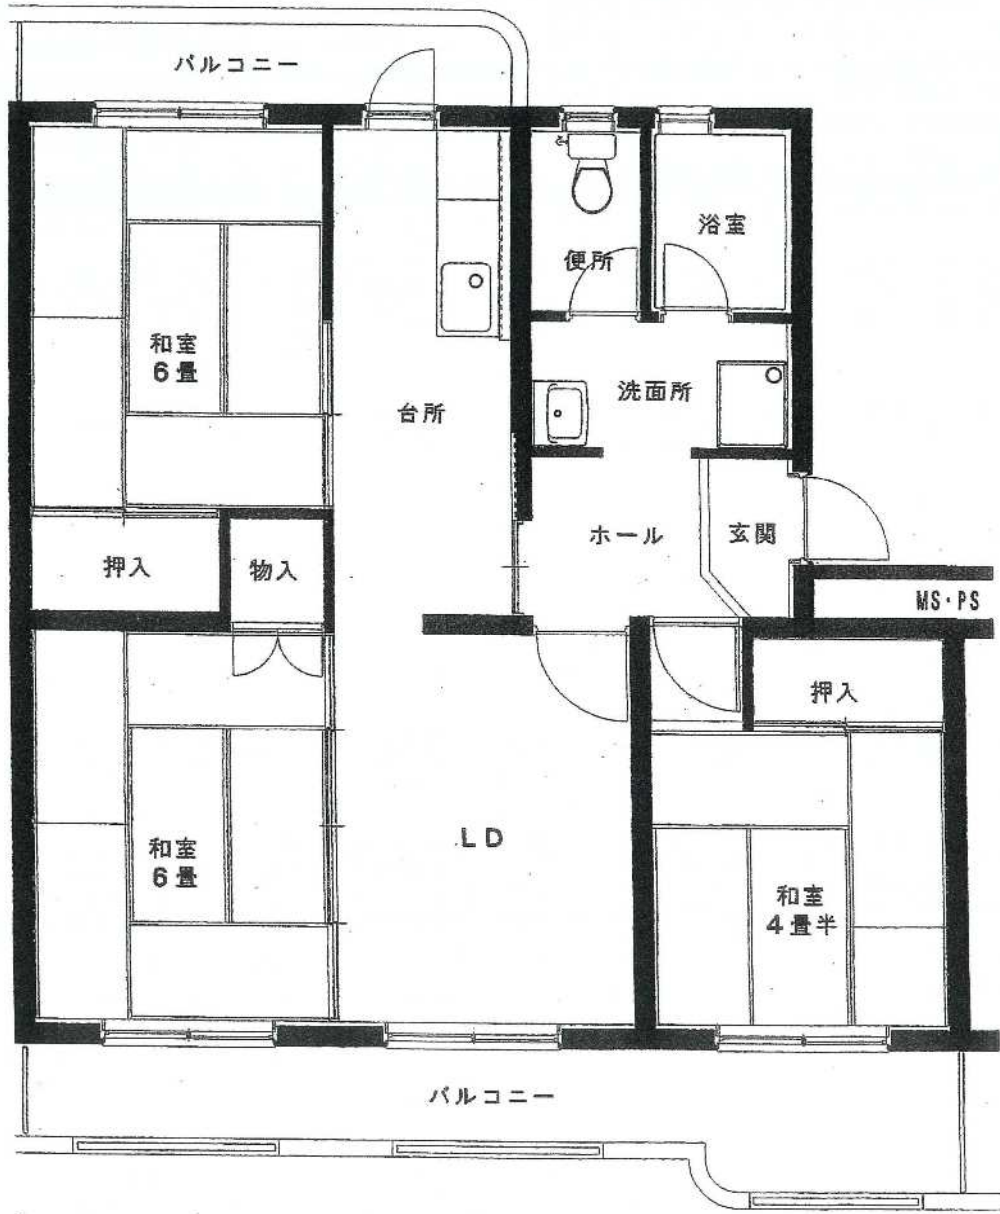

桜岡団地  
20号棟

建築年度	S58・59
風呂	風呂リース (シャワーあり)
ガス設備	プロパンガス

桜岡団地 20号棟