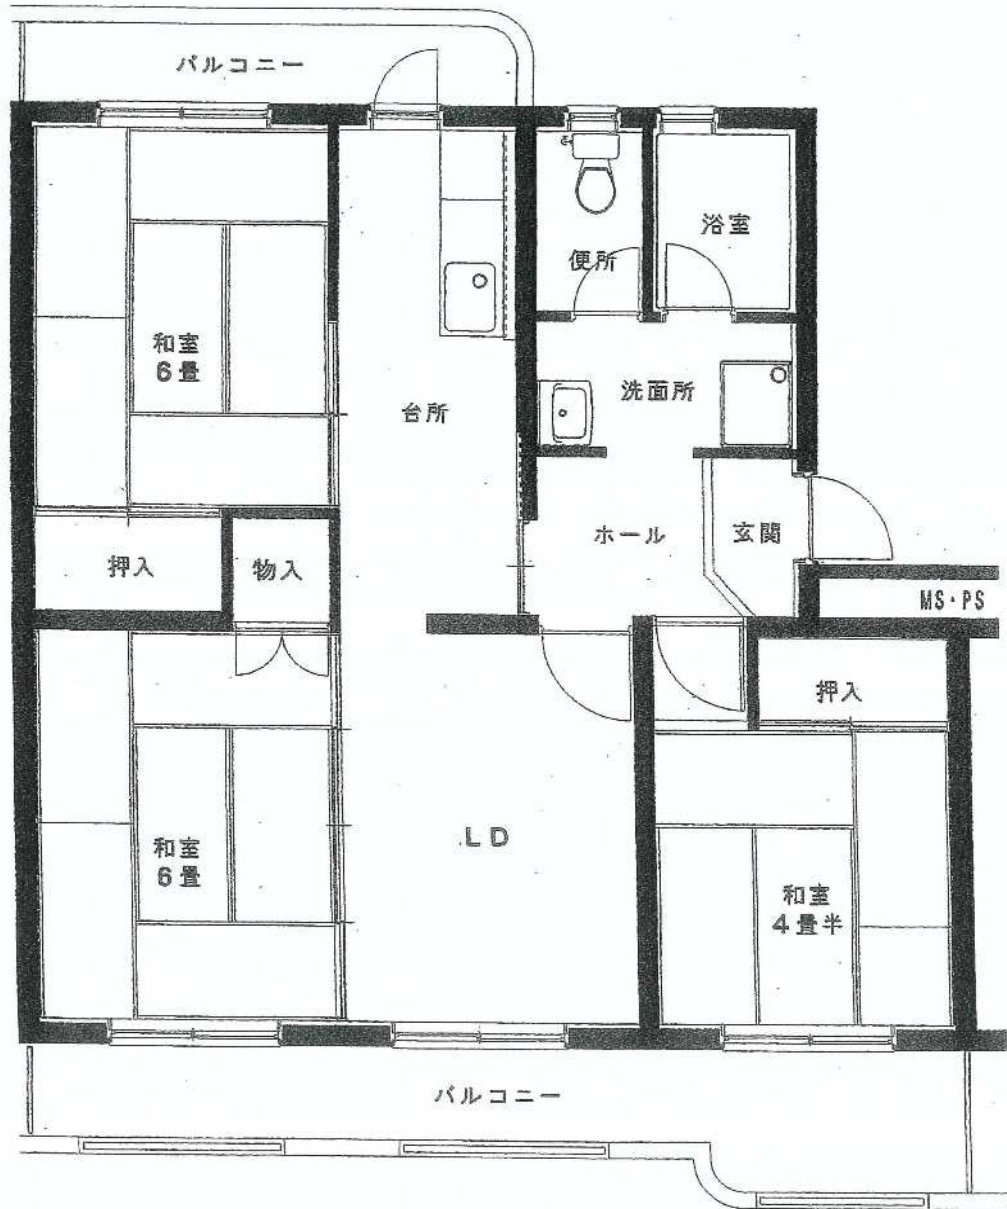

桜岡団地

20号棟

建築年度	S 58・59
風呂	風呂リース (シャワーあり)
ガス設備	プロパンガス

桜岡団地 20号棟