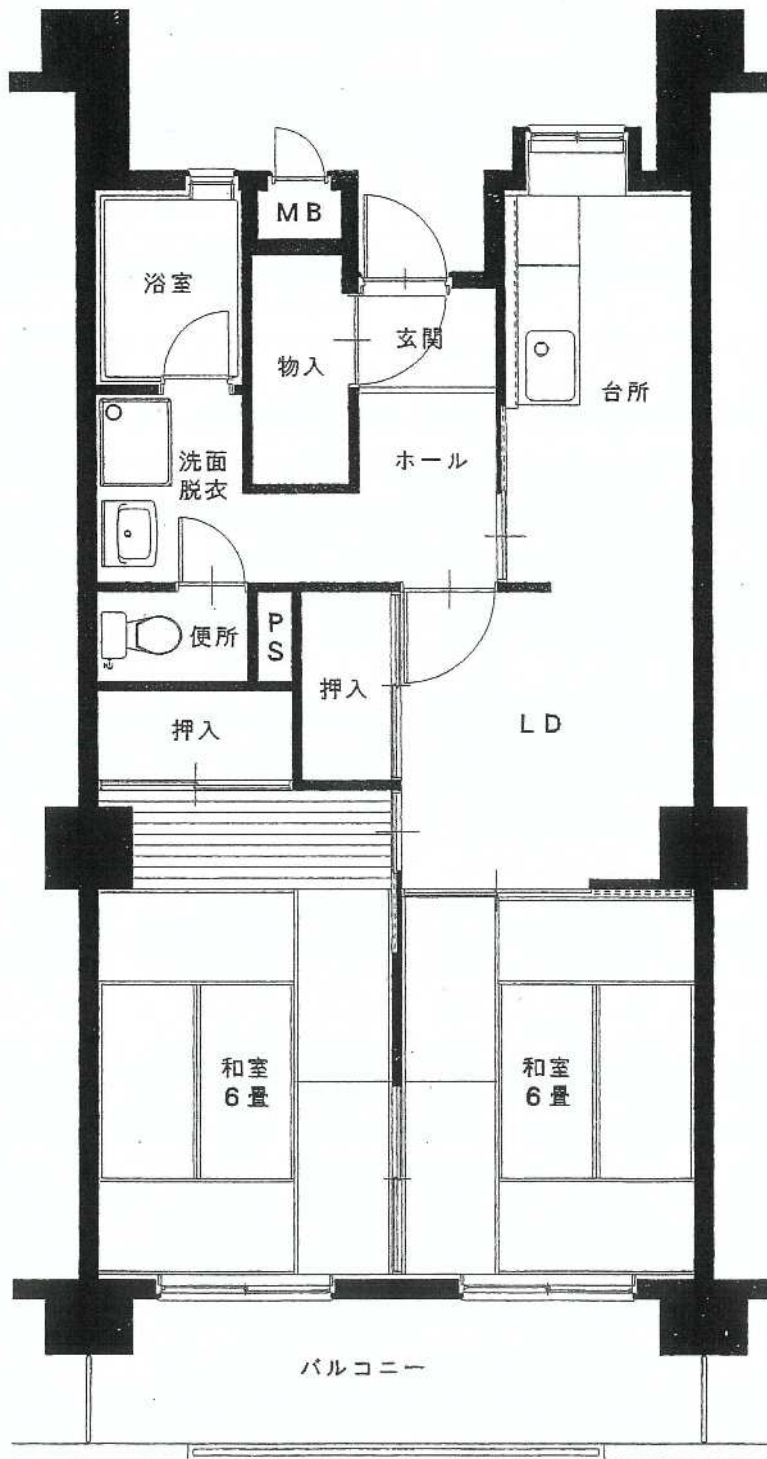

島 団 地

01号棟

建築年度	S62
風呂	備品付(風呂リース・シャワー有り)
ガス設備	都市ガス

島 団地 01号棟