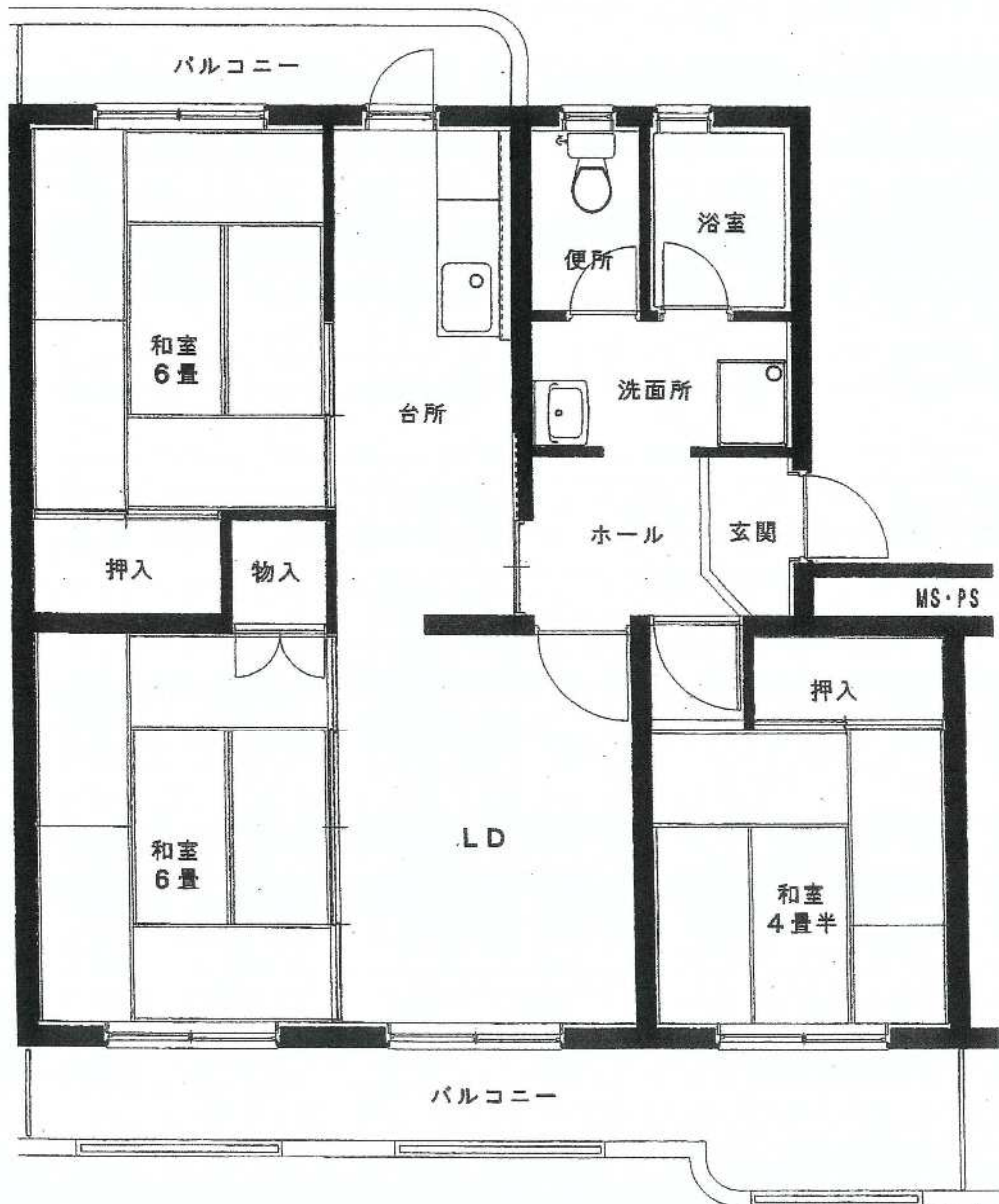

桜岡団地
20号棟

| | |
|------|----------------|
| 建築年度 | S58・59 |
| 風呂 | 風呂リース (シャワーあり) |
| ガス設備 | プロパンガス |
| | |

桜岡 団地 20号棟