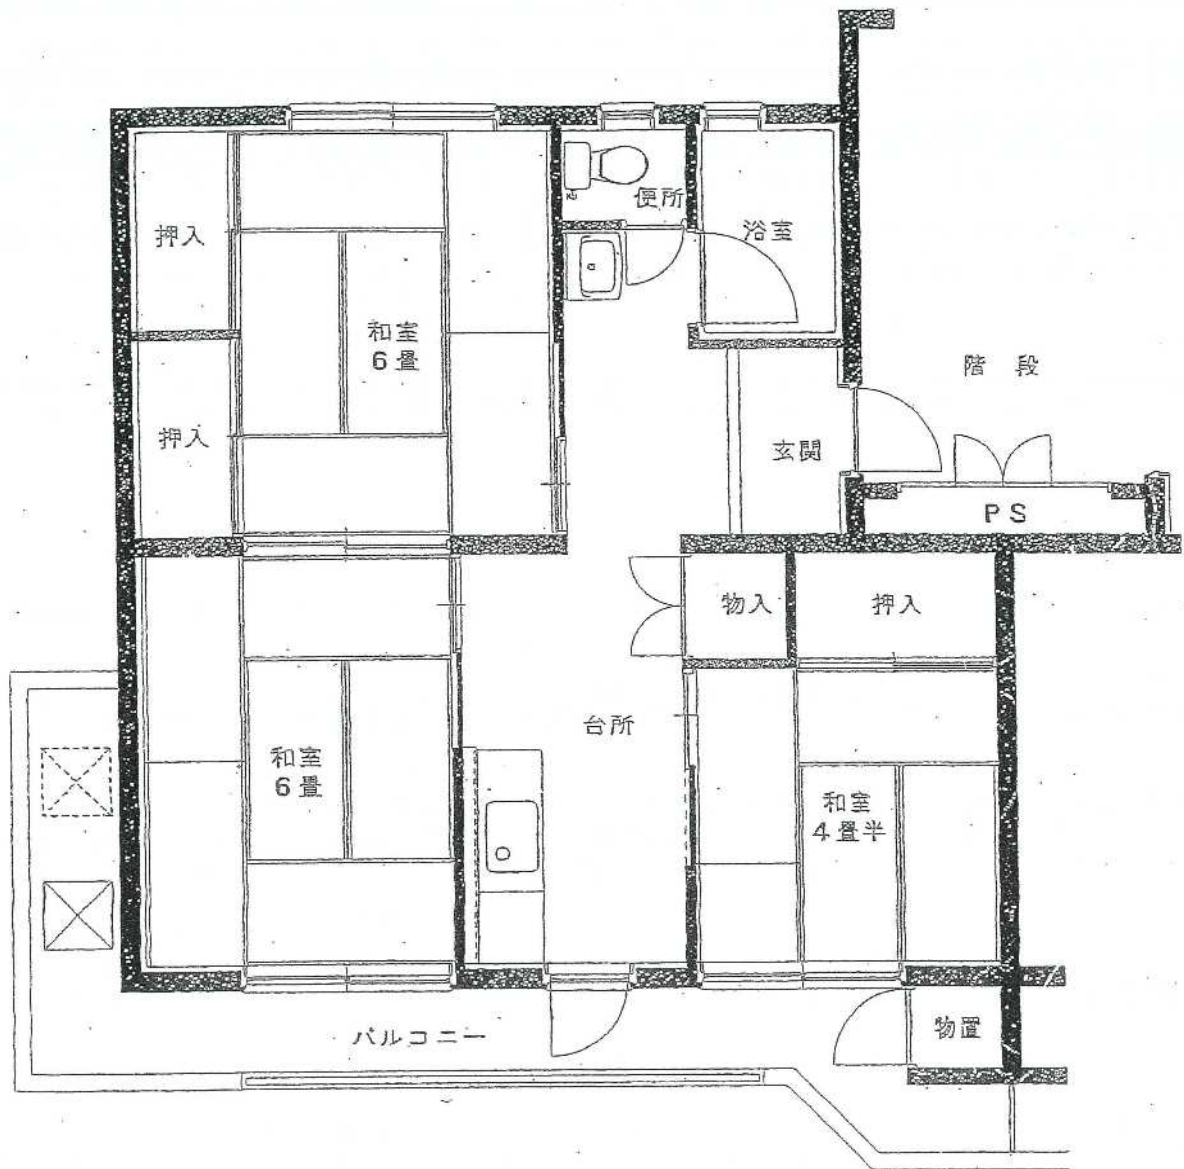

柴宮団地

44号棟

建築年度	S50
風呂	給湯器リース
ガス設備	都市ガス

柴宮 団地 44号棟