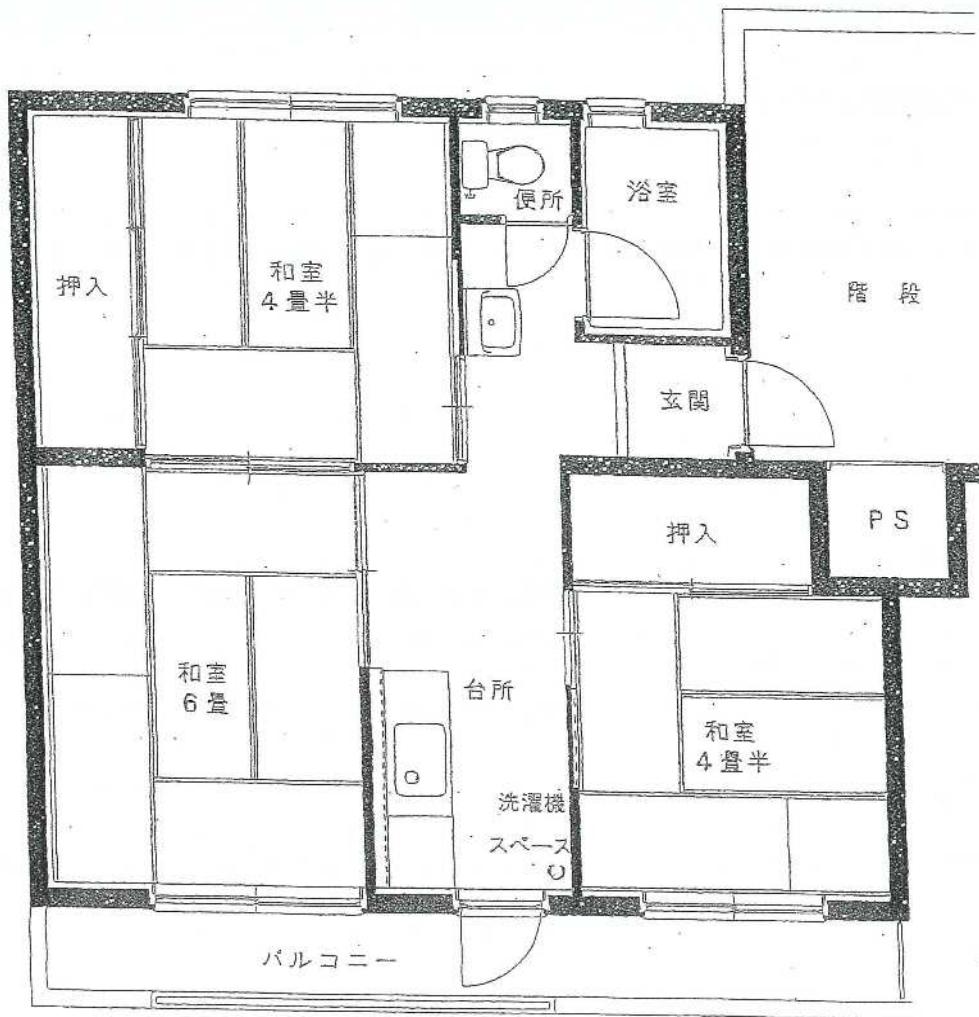

柴宮団地

48号棟

建築年度	S47
風呂	風呂リース
ガス設備	都市ガス

柴宮団地 48号棟