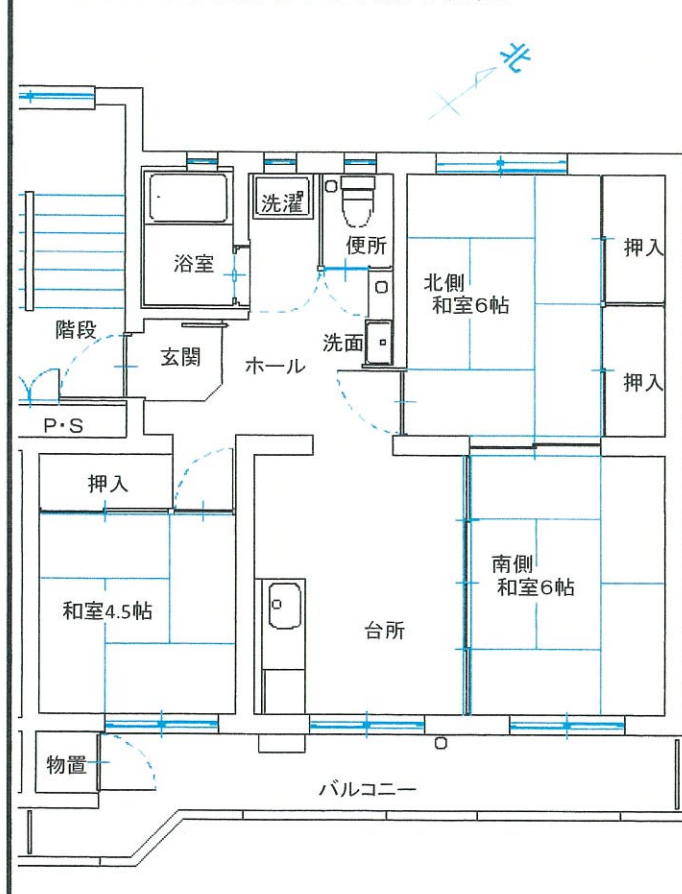

|     |         |     |             |     |     |      |    |
|-----|---------|-----|-------------|-----|-----|------|----|
| 団地名 | 松風の里 団地 | 所在地 | 白河市字鬼越 77-2 | 棟番号 | 2号棟 | 住戸番号 | 全て |
|-----|---------|-----|-------------|-----|-----|------|----|

住戸平面図(部屋番号末尾偶数は反転)

|      |                         |
|------|-------------------------|
| 電気容量 | 単相3線 30A                |
| ガス   | LPガス(東北ガス)              |
| 便所   | 水洗式(暖房便座)               |
| 浴槽等  | リース対応(個人)<br>給湯式・ユニットバス |
| 駐車場  | あり                      |
| 呼び鈴  | インターホン                  |
| 光通信  | 個人対応                    |
| T    | BS・CS: 個人対応             |
| V    | 地上波放送: 共聴               |
| コ    | ・台所 2口×3                |
| ン    | ・南側和室6帖 2口×2            |
| セ    | ・北側和室6帖 2口×2            |
| ン    | ・和室4.5帖 2口×2            |
| ト    |                         |

その他  
物入れ: バルコニーに設置

内部仕上げ

| 部屋名  | 床       | 壁   | 天井  |
|------|---------|-----|-----|
| 南側和室 | 畳(6帖)   | クロス | 化粧板 |
| 北側和室 | 畳(6帖)   | クロス | 化粧板 |
| 南側和室 | 畳(4.5帖) | クロス | 化粧板 |
| DK   | C・F     | クロス | 化粧板 |

部屋番号図(階段室側から見て)

|    |      |         |      |      |         |      |      |         |      |
|----|------|---------|------|------|---------|------|------|---------|------|
| 4階 | 2007 | 階       | 2008 | 2015 | 階       | 2016 | 2023 | 階       | 2024 |
| 3階 | 2005 | ↑<br>入口 | 2006 | 2013 | ↑<br>入口 | 2014 | 2021 | ↑<br>入口 | 2022 |
| 2階 | 2003 |         | 2004 | 2011 |         | 2012 | 2019 |         | 2020 |
| 1階 | 2001 |         | 2002 | 2009 |         | 2010 | 2017 |         | 2018 |