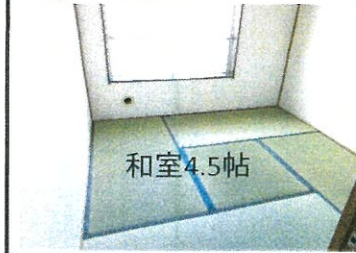

|     |         |     |             |     |     |      |    |
|-----|---------|-----|-------------|-----|-----|------|----|
| 団地名 | 松風の里 団地 | 所在地 | 白河市字鬼越 77-2 | 棟番号 | 2号棟 | 住戸番号 | 全て |
|-----|---------|-----|-------------|-----|-----|------|----|

|      |        |    |           |    |      |        |    |     |     |      |        |
|------|--------|----|-----------|----|------|--------|----|-----|-----|------|--------|
| 建築年度 | 昭和53年度 | 構造 | 鉄筋コンクリート造 | 階数 | 4階建て | エレベーター | なし | 間取り | 3DK | 住戸面積 | 60.76㎡ |
|------|--------|----|-----------|----|------|--------|----|-----|-----|------|--------|

住戸平面図(部屋番号末尾偶数は反転)

|      |                         |
|------|-------------------------|
| 電気容量 | 単相3線 30A                |
| ガス   | LPガス(東北ガス)              |
| 便所   | 水洗式(暖房便座)               |
| 浴槽等  | リース対応(個人)<br>給湯式・ユニットバス |
| 駐車場  | あり                      |
| 呼び鈴  | インターホン                  |
| 光通信  | 個人対応                    |
| T    | BS・CS: 個人対応             |
| V    | 地上波放送: 共聴               |
| コ    | ・台所 2口×3                |
| ン    | ・南側和室6帖 2口×2            |
| セ    | ・北側和室6帖 2口×2            |
| ン    | ・和室4.5帖 2口×2            |
| ト    |                         |