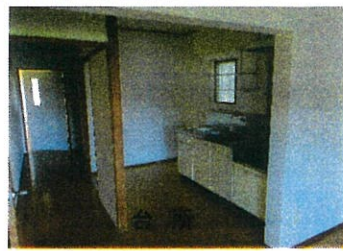

団地名	白梅が郷 団地	所在地	白河市 真舟 26	棟番号	1号棟	住戸番号	1012 1021・1022・1023・1024 1031・1032・1033・1034
-----	---------	-----	-----------	-----	-----	------	--

建築年度	昭和63年度	構造	鉄筋コンクリート造	階数	3階建て	エレベーター	なし	間取り	3LDK	住戸面積	67.90㎡
------	--------	----	-----------	----	------	--------	----	-----	------	------	--------

住戸平面図(部屋番号末尾奇数は反転)

電気容量	単相二線 30A
ガス	LP(東北ガス)
便所	水洗式
浴槽等	リース対応(個人) バランス釜、ステンレス槽
駐車場	あり
呼び鈴	チャイム
光通信	個人対応
T	地上波放送:共聴
V	BS・CS:個人対応
コ	・居間 2口×2
ン	・和室6帖 2口×2
セ	・和室6帖 2口×2
ン	・洋間4.5帖 2口×2
ト	・台所 2口×2

その他

外部物置:あり(1階)