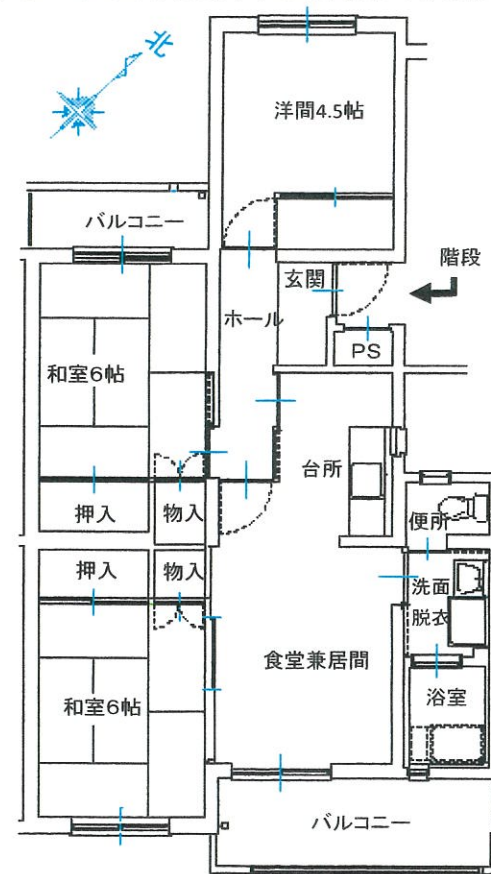

団地名	白梅が郷 団地	所在地	白河市 真舟 26	棟番号	1号棟	住戸番号	1012 1021・1022・1023・1024 1031・1032・1033・1034
-----	---------	-----	-----------	-----	-----	------	--

建築年度	昭和63年度	構造	鉄筋コンクリート造	階数	3階建て	エレベーター	なし	間取り	3LDK	住戸面積	67.90㎡
------	--------	----	-----------	----	------	--------	----	-----	------	------	--------

住戸平面図(部屋番号末尾奇数は反転)

電気容量	単相二線 30A
ガス	LP(東北ガス)
便所	水洗式
浴槽等	リース対応(個人) バランス釜、ステンレス槽
駐車場	あり
呼び鈴	チャイム
光通信	個人対応
T	地上波放送:共聴
V	BS・CS:個人対応
コ	・居間 2口×2
ン	・和室6帖 2口×2
セ	・和室6帖 2口×2
ン	・洋間4.5帖 2口×2
ト	・台所 2口×2

その他

外部物置:あり(1階)

内部仕上げ

部屋名	床	壁	天井
和室1(南)	畳(6帖)	クロス	化粧板
和室2(北)	畳(6帖)	クロス	化粧板
洋間(北)	C・Fシート	クロス	化粧板
居間	C・Fシート	クロス	化粧板
台所	C・Fシート	クロス	化粧板

部屋番号図(階段室側から見て)

近隣状況

- ・新白河駅 約1.5km
- ・南真舟バス停 約0.35km
- ・白河第二小学校 約1.5km
- ・白河第二中学校 約0.6km
- ・鈴木ホームクリニック 約0.3km
- ・リオンドール 約0.25km