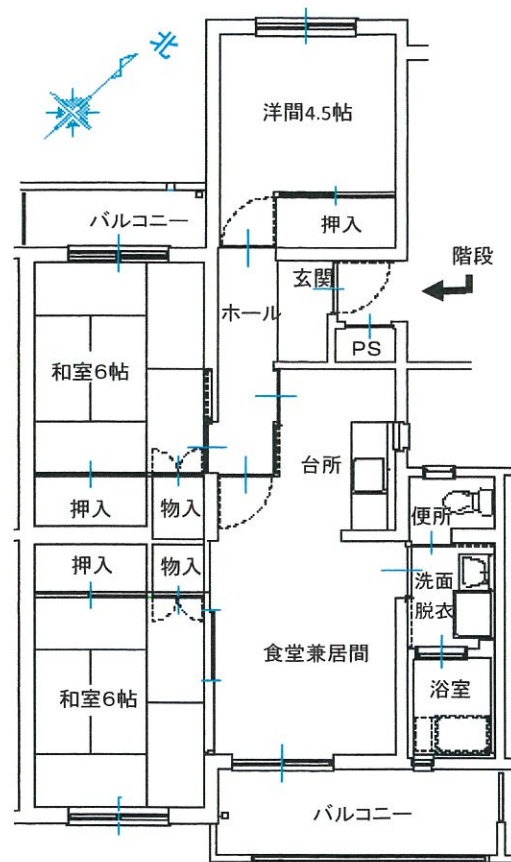

団地名	白梅が郷 団地	所在地	白河市 真舟 26	棟番号	3号棟	住戸番号	3013・3021～3024 3025～3032 3033～3036
-----	---------	-----	-----------	-----	-----	------	--

建築年度	平成3年度	構造	鉄筋コンクリート造	階数	3階建て	エレベーター	なし	間取り	3LDK	住戸面積	67.90㎡
------	-------	----	-----------	----	------	--------	----	-----	------	------	--------

住戸平面図(部屋番号末尾奇数は反転)

電気容量	単相二線 30A
ガス	LP(東北ガス)
便所	水洗式
浴槽等	リース対応(個人) バランス釜、ステンレス槽
駐車場	あり
呼び鈴	チャイム
光通信	個人対応
T	地上波放送:共聴
V	BS・CS:個人対応
コ	・居間 2口×2
ン	・和室6帖 2口×2
セ	・和室6帖 2口×2
ン	・洋間4.5帖 2口×2
ト	・台所 2口×2

その他  
外部物置:あり(1階)

内部仕上げ

部屋名	床	壁	天井
和室1(南)	畳(6帖)	クロス	化粧板
和室2(北)	畳(6帖)	クロス	化粧板
洋間(北)	C・Fシート	クロス	化粧板
居間	C・Fシート	クロス	化粧板
台所	C・Fシート	クロス	化粧板

部屋番号図(階段室側から見て)

3階	3031	階	3032	3033	階	3034	3035	階	3036
2階	3021		3022	3023		3024	3025		3026
1階	3011	段	3012	3013	段	3014	3015	段	3016
		↑			↑			↑	
		入口			入口			入口	