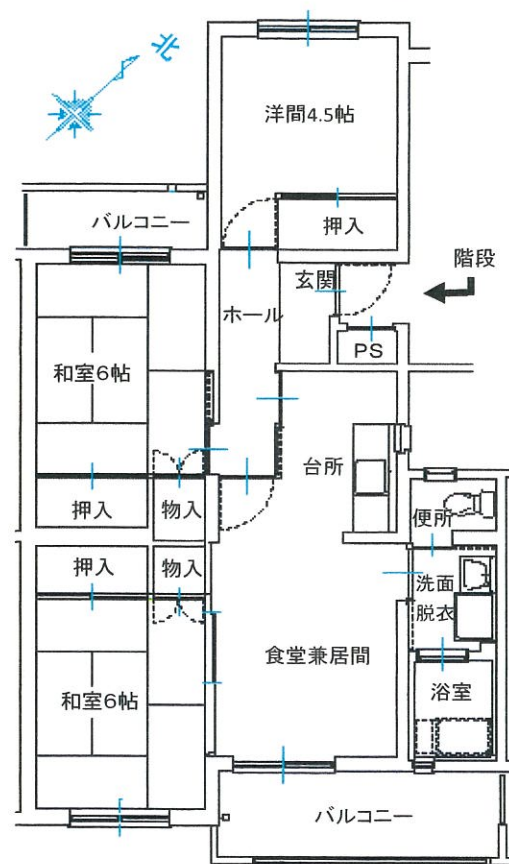

団地名	白梅が郷 団地	所在地	白河市 真舟 26	棟番号	3号棟	住戸番号	3013・3021～3024 3025～3032 3033～3036
-----	---------	-----	-----------	-----	-----	------	--

建築年度	平成3年度	構造	鉄筋コンクリート造	階数	3階建て	エレベーター	なし	間取り	3LDK	住戸面積	67.90㎡
------	-------	----	-----------	----	------	--------	----	-----	------	------	--------

住戸平面図(部屋番号末尾奇数は反転)

電気容量	単相二線 30A
ガス	LP(東北ガス)
便所	水洗式
浴槽等	リース対応(個人) バランス釜、ステンレス槽
駐車場	あり
呼び鈴	チャイム
光通信	個人対応
T	地上波放送:共聴
V	BS・CS:個人対応
コ	・居間 2口×2
ン	・和室6帖 2口×2
セ	・和室6帖 2口×2
ン	・洋間4.5帖 2口×2
ト	・台所 2口×2

その他  
外部物置:あり(1階)

内部仕上げ

部屋名	床	壁	天井
和室1(南)	畳(6帖)	クロス	化粧板
和室2(北)	畳(6帖)	クロス	化粧板
洋間(北)	C・Fシート	クロス	化粧板
居間	C・Fシート	クロス	化粧板
台所	C・Fシート	クロス	化粧板

部屋番号図(階段室側から見て)

3階	3031	階	3032	3033	階	3034	3035	階	3036
2階	3021		3022	3023		3024	3025		3026
1階	3011	段	3012	3013	段	3014	3015	段	3016