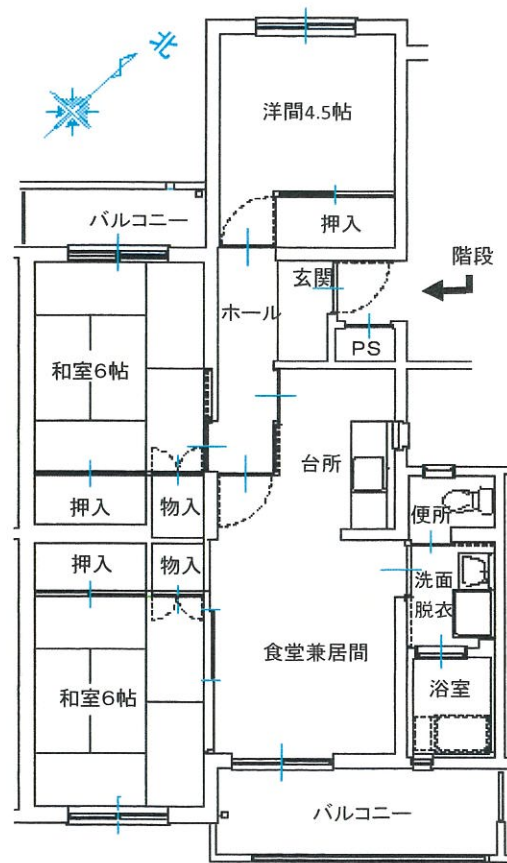

団地名	白梅が郷 団地	所在地	白河市 真舟 26	棟番号	3号棟	住戸番号	3013・3021～3024 3025～3032 3033～3036
-----	---------	-----	-----------	-----	-----	------	--

建築年度	平成3年度	構造	鉄筋コンクリート造	階数	3階建て	エレベーター	なし	間取り	3LDK	住戸面積	67.90㎡
------	-------	----	-----------	----	------	--------	----	-----	------	------	--------

住戸平面図(部屋番号末尾奇数は反転)

電気容量	単相二線 30A
ガス	LP(東北ガス)
便所	水洗式
浴槽等	リース対応(個人) バランス釜、ステンレス槽
駐車場	あり
呼び鈴	チャイム
光通信	個人対応
T	地上波放送:共聴
V	BS・CS:個人対応
コ	・居間 2口×2
ン	・和室6帖 2口×2
セ	・和室6帖 2口×2
ン	・洋間4.5帖 2口×2
ト	・台所 2口×2

その他

外部物置:あり(1階)

内部仕上げ

部屋名	床	壁	天井
和室1(南)	畳(6帖)	クロス	化粧板
和室2(北)	畳(6帖)	クロス	化粧板
洋間(北)	C・Fシート	クロス	化粧板
居間	C・Fシート	クロス	化粧板
台所	C・Fシート	クロス	化粧板

部屋番号図(階段室側から見て)

3階	3031	階	3032	3033	階	3034	3035	階	3036
2階	3021		3022	3023		3024	3025		3026
1階	3011	段	3012	3013	段	3014	3015	段	3016
		↑		↑		↑		↑	
		入口		入口		入口		入口	