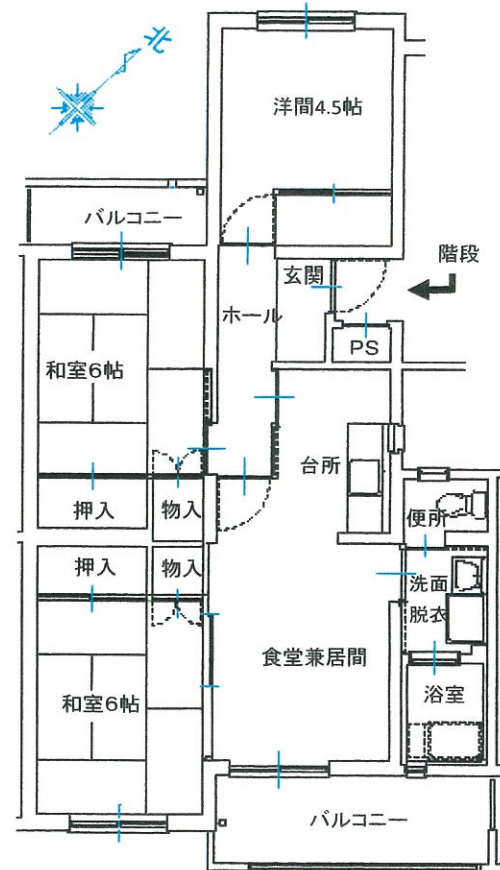

団地名	白梅が郷 団地	所在地	白河市 真舟 26	棟番号	1号棟	住戸番号	1012 1021・1022・1023・1024 1031・1032・1033・1034
-----	---------	-----	-----------	-----	-----	------	--

建築年度	昭和63年度	構造	鉄筋コンクリート造	階数	3階建て	エレベーター	なし	間取り	3LDK	住戸面積	67.90㎡
------	--------	----	-----------	----	------	--------	----	-----	------	------	--------

住戸平面図(部屋番号末尾奇数は反転)

電気容量	単相二線 30A
ガス	LP(東北ガス)
便所	水洗式
浴槽等	リース対応(個人) バランス釜、ステンレス槽
駐車場	あり
呼び鈴	チャイム
光通信	個人対応
T	地上波放送:共聴
V	BS・CS:個人対応
コ	・居間 2口×2
ン	・和室6帖 2口×2
セ	・和室6帖 2口×2
ン	・洋間4.5帖 2口×2
ト	・台所 2口×2

その他
外部物置:あり(1階)

内部仕上げ

部屋名	床	壁	天井
和室1(南)	畳(6帖)	クロス	化粧板
和室2(北)	畳(6帖)	クロス	化粧板
洋間(北)	C・Fシート	クロス	化粧板
居間	C・Fシート	クロス	化粧板
台所	C・Fシート	クロス	化粧板

部屋番号図(階段室側から見て)

3階	1031	階	1032	1033	階	1034
2階	1021		1022	1023		1024
1階	1011	段	1012	1013	段	1014

↑ 入口 ↑ 入口

近隣状況	
・新白河駅	約1.5km
・南真舟バス停	約0.35km
・白河第二小学校	約1.5km
・白河第二中学校	約0.6km
・鈴木ホームクリニック	約0.3km
・リオンドール	約0.25km