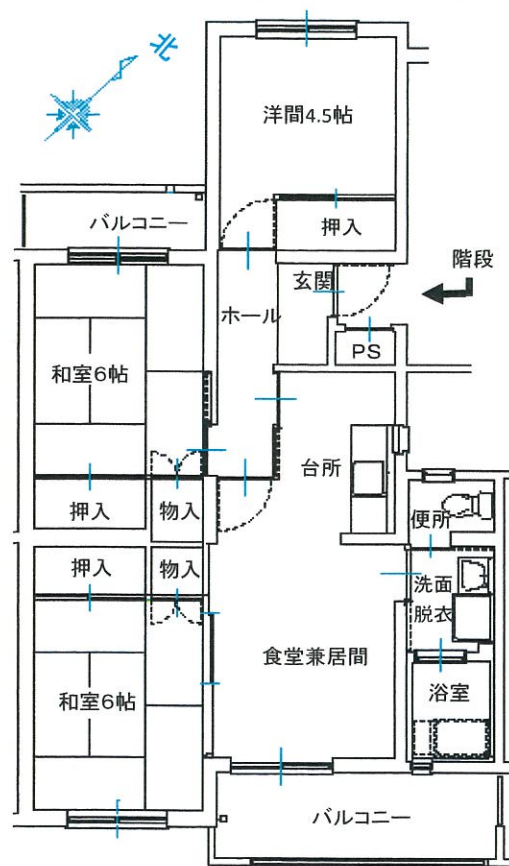

団地名	白梅が郷 団地	所在地	白河市 真舟 26	棟番号	3号棟	住戸番号	3013・3021～3024 3025～3032 3033～3036
-----	---------	-----	-----------	-----	-----	------	--

建築年度	平成3年度	構造	鉄筋コンクリート造	階数	3階建て	エレベーター	なし	間取り	3LDK	住戸面積	67.90㎡
------	-------	----	-----------	----	------	--------	----	-----	------	------	--------

住戸平面図(部屋番号末尾奇数は反転)

電気容量	単相二線 30A
ガス	LP(東北ガス)
便所	水洗式
浴槽等	リース対応(個人) バランス釜、ステンレス槽
駐車場	あり
呼び鈴	チャイム
光通信	個人対応
T	地上波放送: 共聴
V	BS・CS: 個人対応
コ	・居間 2口×2
ン	・和室6帖 2口×2
セ	・和室6帖 2口×2
ン	・洋間4.5帖 2口×2
ト	・台所 2口×2

その他
外部物置: あり(1階)

内部仕上げ

部屋名	床	壁	天井
和室1(南)	畳(6帖)	クロス	化粧板
和室2(北)	畳(6帖)	クロス	化粧板
洋間(北)	C・Fシート	クロス	化粧板
居間	C・Fシート	クロス	化粧板
台所	C・Fシート	クロス	化粧板

部屋番号図(階段室側から見て)

3階	3031	階	3032	3033	階	3034	3035	階	3036
2階	3021		3022	3023		3024	3025		3026
1階	3011	段	3012	3013	段	3014	3015	段	3016
		↑			↑			↑	
		入口			入口			入口	