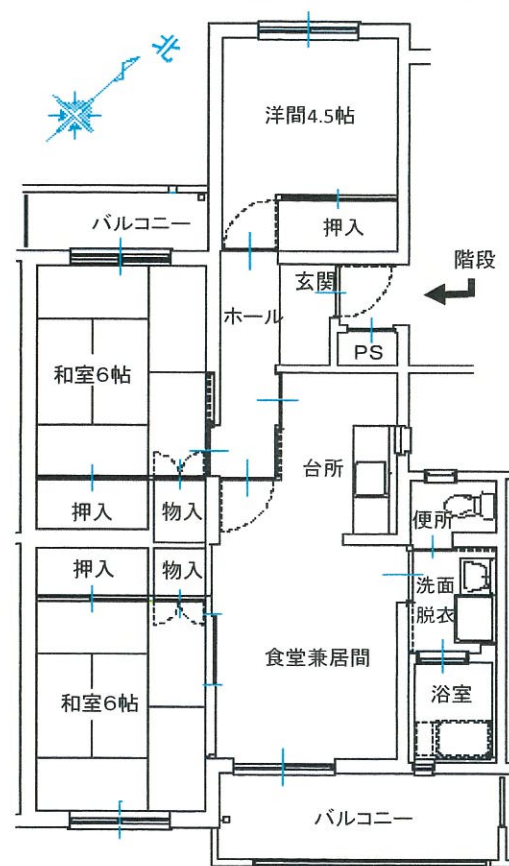

団地名	白梅が郷 団地	所在地	白河市 真舟 26	棟番号	3号棟	住戸番号	3013・3021～3024 3025～3032 3033～3036
-----	---------	-----	-----------	-----	-----	------	------------------------------------------

建築年度	平成3年度	構造	鉄筋コンクリート造	階数	3階建て	エレベーター	なし	間取り	3LDK	住戸面積	67.90㎡
------	-------	----	-----------	----	------	--------	----	-----	------	------	--------

住戸平面図(部屋番号末尾奇数は反転)

電気容量	単相二線 30A
ガス	LP(東北ガス)
便所	水洗式
浴槽等	リース対応(個人) バランス釜、ステンレス槽
駐車場	あり
呼び鈴	チャイム
光通信	個人対応
T	地上波放送:共聴
V	BS・CS:個人対応
コ	・居間 2口×2
ン	・和室6帖 2口×2
セ	・和室6帖 2口×2
ン	・洋間4.5帖 2口×2
ト	・台所 2口×2

その他  
外部物置:あり(1階)

内部仕上げ

部屋名	床	壁	天井
和室1(南)	畳(6帖)	クロス	化粧板
和室2(北)	畳(6帖)	クロス	化粧板
洋間(北)	C・Fシート	クロス	化粧板
居間	C・Fシート	クロス	化粧板
台所	C・Fシート	クロス	化粧板

部屋番号図(階段室側から見て)

3階	3031	階	3032	3033	階	3034	3035	階	3036
2階	3021		3022	3023		3024	3025		3026
1階	3011	段	3012	3013	段	3014	3015	段	3016
		↑			↑			↑	
		入口			入口			入口	