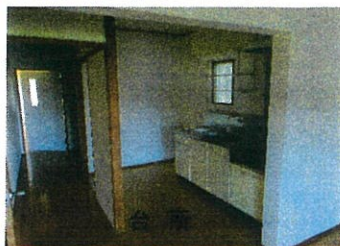

団地名	白梅が郷 団地	所在地	白河市 真舟 26	棟番号	1号棟	住戸番号	1012 1021・1022・1023・1024 1031・1032・1033・1034
-----	---------	-----	-----------	-----	-----	------	--

建築年度	昭和63年度	構造	鉄筋コンクリート造	階数	3階建て	エレベーター	なし	間取り	3LDK	住戸面積	67.90㎡
------	--------	----	-----------	----	------	--------	----	-----	------	------	--------

住戸平面図(部屋番号末尾奇数は反転)

電気容量	単相二線 30A
ガス	LP(東北ガス)
便所	水洗式
浴槽等	リース対応(個人) バランス釜、ステンレス槽
駐車場	あり
呼び鈴	チャイム
光通信	個人対応
T	地上波放送:共聴
V	BS・CS:個人対応
コ	・居間 2口×2
ン	・和室6帖 2口×2
セ	・和室6帖 2口×2
ン	・洋間4.5帖 2口×2
ト	・台所 2口×2

その他
外部物置:あり(1階)