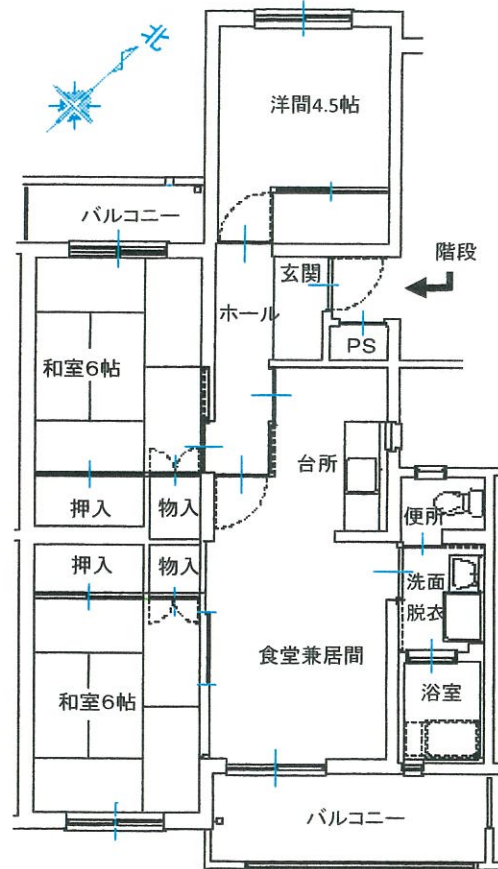

団地名	白梅が郷 団地	所在地	白河市 真舟 26	棟番号	1号棟	住戸番号	1012 1021・1022・1023・1024 1031・1032・1033・1034
-----	---------	-----	-----------	-----	-----	------	--

建築年度	昭和63年度	構造	鉄筋コンクリート造	階数	3階建て	エレベーター	なし	間取り	3LDK	住戸面積	67.90㎡
------	--------	----	-----------	----	------	--------	----	-----	------	------	--------

住戸平面図(部屋番号末尾奇数は反転)

電気容量	単相二線 30A
ガス	LP(東北ガス)
便所	水洗式
浴槽等	リース対応(個人) バランス釜、ステンレス槽
駐車場	あり
呼び鈴	チャイム
光通信	個人対応
T	地上波放送:共聴
V	BS・CS:個人対応
コ	・居間 2口×2
ン	・和室6帖 2口×2
セ	・和室6帖 2口×2
ン	・洋間4.5帖 2口×2
ト	・台所 2口×2

その他
外部物置:あり(1階)

内部仕上げ

部屋名	床	壁	天井
和室1(南)	畳(6帖)	クロス	化粧板
和室2(北)	畳(6帖)	クロス	化粧板
洋間(北)	C・Fシート	クロス	化粧板
居間	C・Fシート	クロス	化粧板
台所	C・Fシート	クロス	化粧板

部屋番号図(階段室側から見て)

近隣状況

- ・新白河駅 約1.5km
- ・南真舟バス停 約0.35km
- ・白河第二小学校 約1.5km
- ・白河第二中学校 約0.6km
- ・鈴木ホームクリニック 約0.3km
- ・リオンドール 約0.25km