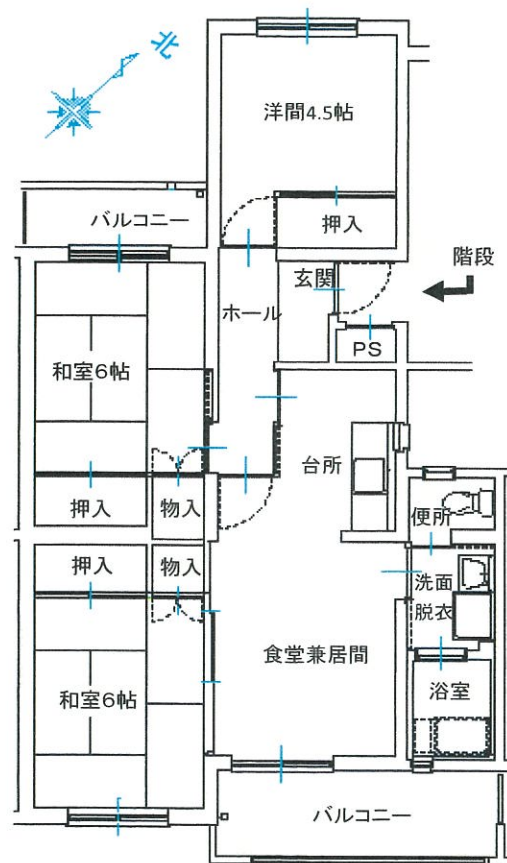

団地名	白梅が郷 団地	所在地	白河市 真舟 26	棟番号	3号棟	住戸番号	3013・3021～3024 3025～3032 3033～3036
-----	---------	-----	-----------	-----	-----	------	--

建築年度	平成3年度	構造	鉄筋コンクリート造	階数	3階建て	エレベーター	なし	間取り	3LDK	住戸面積	67.90㎡
------	-------	----	-----------	----	------	--------	----	-----	------	------	--------

住戸平面図(部屋番号末尾奇数は反転)

電気容量	単相二線 30A
ガス	LP(東北ガス)
便所	水洗式
浴槽等	リース対応(個人) バランス釜、ステンレス槽
駐車場	あり
呼び鈴	チャイム
光通信	個人対応
T	地上波放送:共聴
V	BS・CS:個人対応
コ	居間 2口×2
ン	和室6帖 2口×2
セ	和室6帖 2口×2
ン	洋間4.5帖 2口×2
ト	台所 2口×2

その他

外部物置:あり(1階)

内部仕上げ

部屋名	床	壁	天井
和室1(南)	畳(6帖)	クロス	化粧板
和室2(北)	畳(6帖)	クロス	化粧板
洋間(北)	C・Fシート	クロス	化粧板
居間	C・Fシート	クロス	化粧板
台所	C・Fシート	クロス	化粧板

部屋番号図(階段室側から見て)

3階	3031	階	3032	3033	階	3034	3035	階	3036
2階	3021		3022	3023		3024	3025		3026
1階	3011	段	3012	3013	段	3014	3015	段	3016
		↑			↑			↑	
		入口			入口			入口	