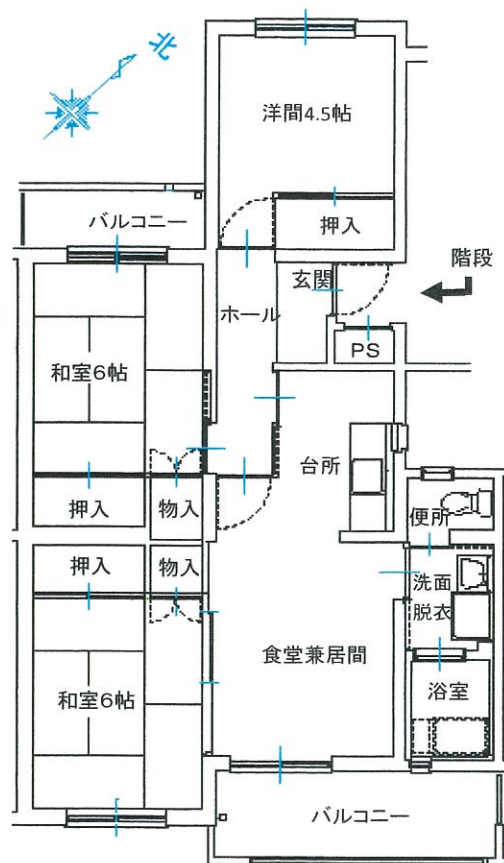

団地名	白梅が郷 団地	所在地	白河市 真舟 26	棟番号	3号棟	住戸番号	3013・3021～3024 3025～3032 3033～3036
-----	---------	-----	-----------	-----	-----	------	--

建築年度	平成3年度	構造	鉄筋コンクリート造	階数	3階建て	エレベーター	なし	間取り	3LDK	住戸面積	67.90㎡
------	-------	----	-----------	----	------	--------	----	-----	------	------	--------

住戸平面図(部屋番号末尾奇数は反転)

電気容量	単相二線 30A
ガス	LP(東北ガス)
便所	水洗式
浴槽等	リース対応(個人) バランス釜、ステンレス槽
駐車場	あり
呼び鈴	チャイム
光通信	個人対応
T	地上波放送:共聴
V	BS・CS:個人対応
コ	居間 2口×2
ン	和室6帖 2口×2
セ	和室6帖 2口×2
ン	洋間4.5帖 2口×2
ト	台所 2口×2

その他  
外部物置:あり(1階)

内部仕上げ

部屋名	床	壁	天井
和室1(南)	畳(6帖)	クロス	化粧板
和室2(北)	畳(6帖)	クロス	化粧板
洋間(北)	C・Fシート	クロス	化粧板
居間	C・Fシート	クロス	化粧板
台所	C・Fシート	クロス	化粧板

部屋番号図(階段室側から見て)

3階	3031	階	3032	3033	階	3034	3035	階	3036
2階	3021		3022	3023		3024	3025		3026
1階	3011	段	3012	3013	段	3014	3015	段	3016
		↑		↑		↑			
		入口		入口		入口			