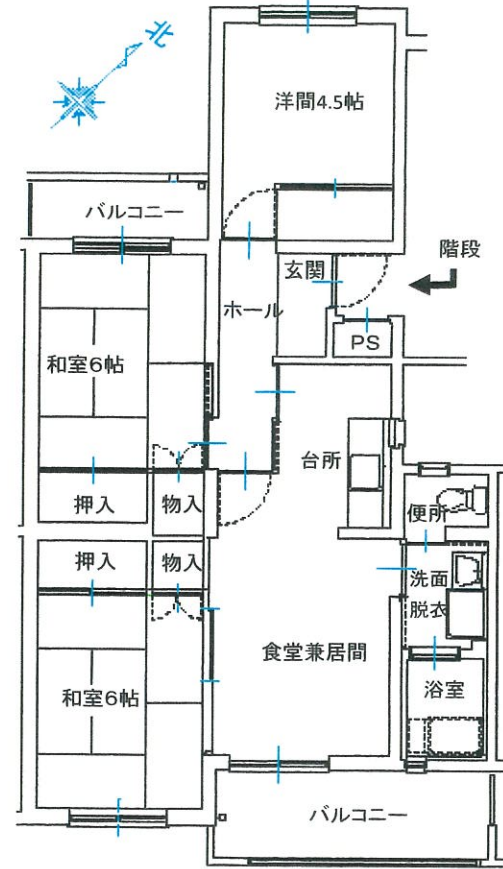

団地名	白梅が郷 団地	所在地	白河市 真舟 26	棟番号	1号棟	住戸番号	1012 1021・1022・1023・1024 1031・1032・1033・1034
-----	---------	-----	-----------	-----	-----	------	--

建築年度	昭和63年度	構造	鉄筋コンクリート造	階数	3階建て	エレベーター	なし	間取り	3LDK	住戸面積	67.90㎡
------	--------	----	-----------	----	------	--------	----	-----	------	------	--------

住戸平面図(部屋番号末尾奇数は反転)

電気容量	単相二線 30A
ガス	LP(東北ガス)
便所	水洗式
浴槽等	リース対応(個人) バランス釜、ステンレス槽
駐車場	あり
呼び鈴	チャイム
光通信	個人対応
T	地上波放送: 共聴
V	BS・CS: 個人対応
コ	・居間 2口×2
ン	・和室6帖 2口×2
セ	・和室6帖 2口×2
ン	・洋間4.5帖 2口×2
ト	・台所 2口×2

その他  
外部物置: あり(1階)

内部仕上げ

部屋名	床	壁	天井
和室1(南)	畳(6帖)	クロス	化粧板
和室2(北)	畳(6帖)	クロス	化粧板
洋間(北)	C・Fシート	クロス	化粧板
居間	C・Fシート	クロス	化粧板
台所	C・Fシート	クロス	化粧板

部屋番号図(階段室側から見て)

3階	<b>1031</b>	階	1032	1033	階	1034
2階	1021		1022	1023		1024
1階	1011	段	1012	1013	段	1014