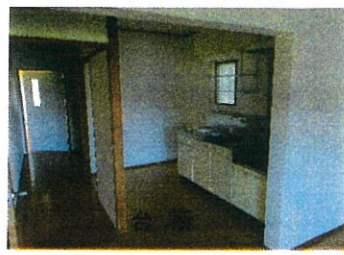

団地名	白梅が郷 団地	所在地	白河市 真舟 26	棟番号	1号棟	住戸番号	1012 1021・1022・1023・1024 1031・1032・1033・1034
-----	---------	-----	-----------	-----	-----	------	--

建築年度	昭和63年度	構造	鉄筋コンクリート造	階数	3階建て	エレベーター	なし	間取り	3LDK	住戸面積	67.90㎡
------	--------	----	-----------	----	------	--------	----	-----	------	------	--------

住戸平面図(部屋番号末尾奇数は反転)

電気容量	単相二線 30A
ガス	LP(東北ガス)
便所	水洗式
浴槽等	リース対応(個人) バランス釜、ステンレス槽
駐車場	あり
呼び鈴	チャイム
光通信	個人対応
T	地上波放送: 共聴
V	BS・CS: 個人対応
コ	・居間 2口×2
ン	・和室6帖 2口×2
セ	・和室6帖 2口×2
ン	・洋間4.5帖 2口×2
ト	・台所 2口×2

その他  
外部物置: あり(1階)