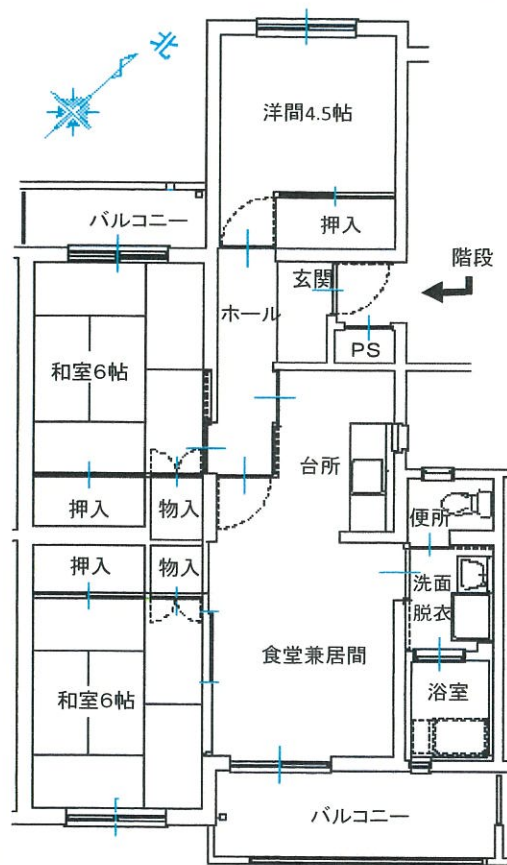

団地名	白梅が郷 団地	所在地	白河市 真舟 26	棟番号	3号棟	住戸番号	3013・3021～3024 3025～3032 3033～3036
-----	---------	-----	-----------	-----	-----	------	--

建築年度	平成3年度	構造	鉄筋コンクリート造	階数	3階建て	エレベーター	なし	間取り	3LDK	住戸面積	67.90㎡
------	-------	----	-----------	----	------	--------	----	-----	------	------	--------

住戸平面図(部屋番号末尾奇数は反転)

電気容量	単相二線 30A
ガス	LP(東北ガス)
便所	水洗式
浴槽等	リース対応(個人) バランス釜、ステンス槽
駐車場	あり
呼び鈴	チャイム
光通信	個人対応
T	地上波放送:共聴
V	BS・CS:個人対応
コ	居間 2口×2
ン	和室6帖 2口×2
セ	和室6帖 2口×2
ン	洋間4.5帖 2口×2
ト	台所 2口×2

その他
外部物置:あり(1階)

内部仕上げ

部屋名	床	壁	天井
和室1(南)	畳(6帖)	クロス	化粧板
和室2(北)	畳(6帖)	クロス	化粧板
洋間(北)	C・Fシート	クロス	化粧板
居間	C・Fシート	クロス	化粧板
台所	C・Fシート	クロス	化粧板

部屋番号図(階段室側から見て)

- 近隣状況
- ・新白河駅 約1.5km
 - ・南真舟バス停 約0.35km
 - ・白河第二小学校 約1.5km
 - ・白河第二中学校 約0.6km
 - ・鈴木ホームクリニック 約0.3km
 - ・リオンモール(マーケット) 約0.25km