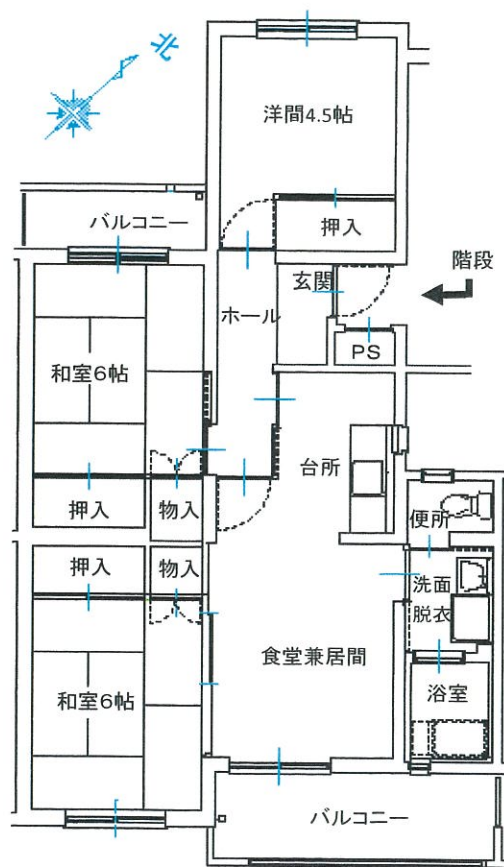

団地名	白梅が郷 団地	所在地	白河市 真舟 26	棟番号	3号棟	住戸番号	3013・3021～3024 3025～3032 3033～3036
-----	---------	-----	-----------	-----	-----	------	--

建築年度	平成3年度	構造	鉄筋コンクリート造	階数	3階建て	エレベーター	なし	間取り	3LDK	住戸面積	67.90㎡
------	-------	----	-----------	----	------	--------	----	-----	------	------	--------

住戸平面図(部屋番号末尾奇数は反転)

電気容量	単相二線 30A
ガス	LP(東北ガス)
便所	水洗式
浴槽等	リース対応(個人) バランス釜、ステンス槽
駐車場	あり
呼び鈴	チャイム
光通信	個人対応
T	地上波放送:共聴
V	BS・CS:個人対応
コ	・居間 2口×2
ン	・和室6帖 2口×2
セ	・和室6帖 2口×2
ン	・洋間4.5帖 2口×2
ト	・台所 2口×2

その他
外部物置:あり(1階)

内部仕上げ

部屋名	床	壁	天井
和室1(南)	畳(6帖)	クロス	化粧板
和室2(北)	畳(6帖)	クロス	化粧板
洋間(北)	C・Fシート	クロス	化粧板
居間	C・Fシート	クロス	化粧板
台所	C・Fシート	クロス	化粧板

部屋番号図(階段室側から見て)

3階	3031	階	3032	3033	階	3034	3035	階	3036
2階	3021		3022	3023		3024	3025		3026
1階	3011	段	3012	3013	段	3014	3015	段	3016
		↑			↑			↑	
		入口			入口			入口	