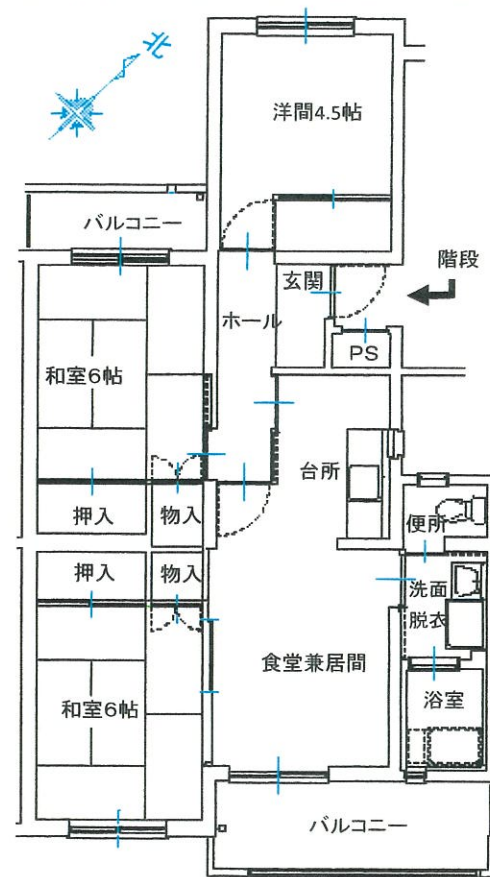

団地名	白梅が郷 団地	所在地	白河市 真舟 26	棟番号	1号棟	住戸番号	1012 1021・1022・1023・1024 1031・1032・1033・1034
-----	---------	-----	-----------	-----	-----	------	--

建築年度	昭和63年度	構造	鉄筋コンクリート造	階数	3階建て	エレベーター	なし	間取り	3LDK	住戸面積	67.90㎡
------	--------	----	-----------	----	------	--------	----	-----	------	------	--------

住戸平面図(部屋番号末尾奇数は反転)

電気容量	単相二線 30A
ガス	LP(東北ガス)
便所	水洗式
浴槽等	リース対応(個人) バランス釜、ステンレス槽
駐車場	あり
呼び鈴	チャイム
光通信	個人対応
T	地上波放送: 共聴
V	BS・CS: 個人対応
コ	・居間 2口×2
ン	・和室6帖 2口×2
セ	・和室6帖 2口×2
ン	・洋間4.5帖 2口×2
ト	・台所 2口×2

その他
外部物置: あり(1階)

内部仕上げ

部屋名	床	壁	天井
和室1(南)	畳(6帖)	クロス	化粧板
和室2(北)	畳(6帖)	クロス	化粧板
洋間(北)	C・Fシート	クロス	化粧板
居間	C・Fシート	クロス	化粧板
台所	C・Fシート	クロス	化粧板

部屋番号図(階段室側から見て)

近隣状況
 ・新白河駅 約1.5km
 ・南真舟バス停 約0.35km
 ・白河第二小学校 約1.5km
 ・白河第二中学校 約0.6km
 ・鈴木ホームクリニック 約0.3km
 ・リオンドール 約0.25km