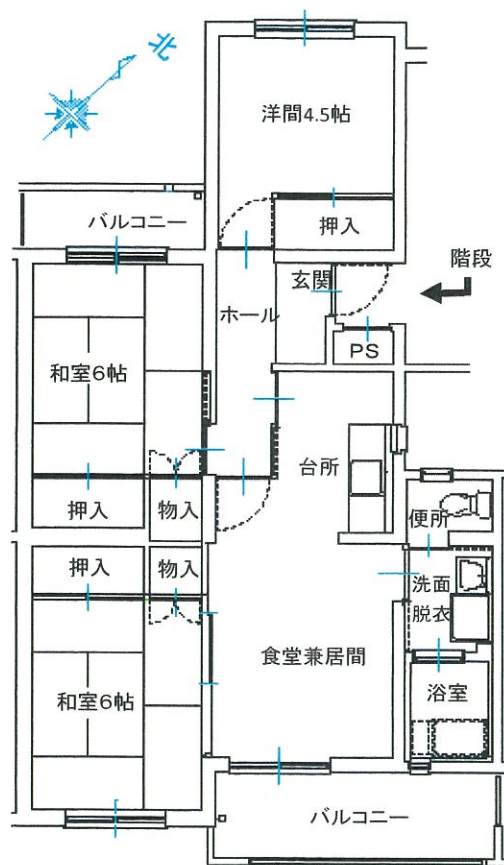

団地名	白梅が郷 団地	所在地	白河市 真舟 26	棟番号	3号棟	住戸番号	3013・3021～3024 3025～3032 3033～3036
-----	---------	-----	-----------	-----	-----	------	--

建築年度	平成3年度	構造	鉄筋コンクリート造	階数	3階建て	エレベーター	なし	間取り	3LDK	住戸面積	67.90㎡
------	-------	----	-----------	----	------	--------	----	-----	------	------	--------

住戸平面図(部屋番号末尾奇数は反転)

電気容量	単相二線 30A
ガス	LP(東北ガス)
便所	水洗式
浴槽等	リース対応(個人) バランス釜、ステンレス槽
駐車場	あり
呼び鈴	チャイム
光通信	個人対応
T	地上波放送:共聴
V	BS・CS:個人対応
コ	・居間 2口×2
ン	・和室6帖 2口×2
セ	・和室6帖 2口×2
ン	・洋間4.5帖 2口×2
ト	・台所 2口×2

その他

外部物置:あり(1階)

内部仕上げ

部屋名	床	壁	天井
和室1(南)	畳(6帖)	クロス	化粧板
和室2(北)	畳(6帖)	クロス	化粧板
洋間(北)	C・Fシート	クロス	化粧板
居間	C・Fシート	クロス	化粧板
台所	C・Fシート	クロス	化粧板

部屋番号図(階段室側から見て)

3階	3031	階	3032	3033	階	3034	3035	階	3036
2階	3021		3022	3023		3024	3025		3026
1階	3011	段	3012	3013	段	3014	3015	段	3016
		↑			↑			↑	
		入口			入口			入口	