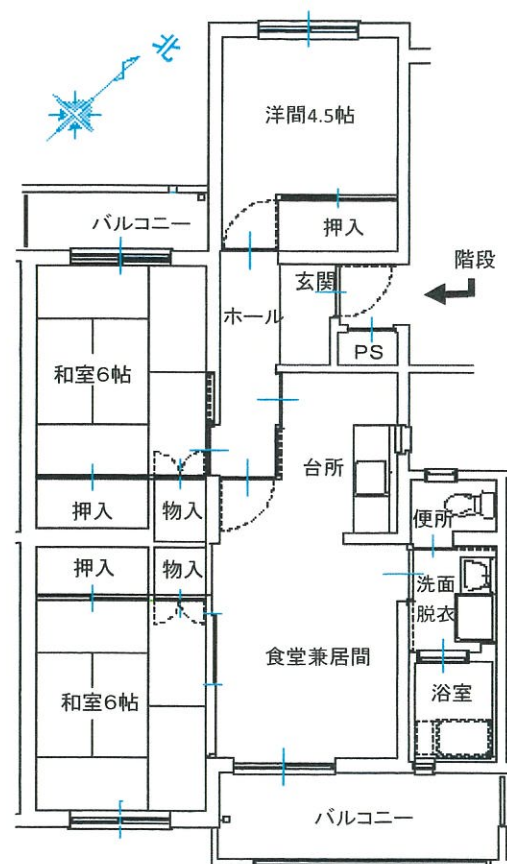

団地名	白梅が郷 団地	所在地	白河市 真舟 26	棟番号	3号棟	住戸番号	3013・3021～3024 3025～3032 3033～3036
-----	---------	-----	-----------	-----	-----	------	--

建築年度	平成3年度	構造	鉄筋コンクリート造	階数	3階建て	エレベーター	なし	間取り	3LDK	住戸面積	67.90㎡
------	-------	----	-----------	----	------	--------	----	-----	------	------	--------

住戸平面図(部屋番号末尾奇数は反転)

電気容量	単相二線 30A
ガス	LP(東北ガス)
便所	水洗式
浴槽等	リース対応(個人) バランス釜、ステンレス槽
駐車場	あり
呼び鈴	チャイム
光通信	個人対応
T	地上波放送:共聴
V	BS・CS:個人対応
コ	・居間 2口×2
ン	・和室6帖 2口×2
セ	・和室6帖 2口×2
ン	・洋間4.5帖 2口×2
ト	・台所 2口×2

その他  
外部物置:あり(1階)

内部仕上げ

部屋名	床	壁	天井
和室1(南)	畳(6帖)	クロス	化粧板
和室2(北)	畳(6帖)	クロス	化粧板
洋間(北)	C・Fシート	クロス	化粧板
居間	C・Fシート	クロス	化粧板
台所	C・Fシート	クロス	化粧板

部屋番号図(階段室側から見て)

近隣状況  
 ・新白河駅 約1.5km  
 ・南真舟バス停 約0.35km  
 ・白河第二小学校 約1.5km  
 ・白河第二中学校 約0.6km  
 ・鈴木ホームクリニック 約0.3km  
 ・リオン・オール(マーケット) 約0.25km