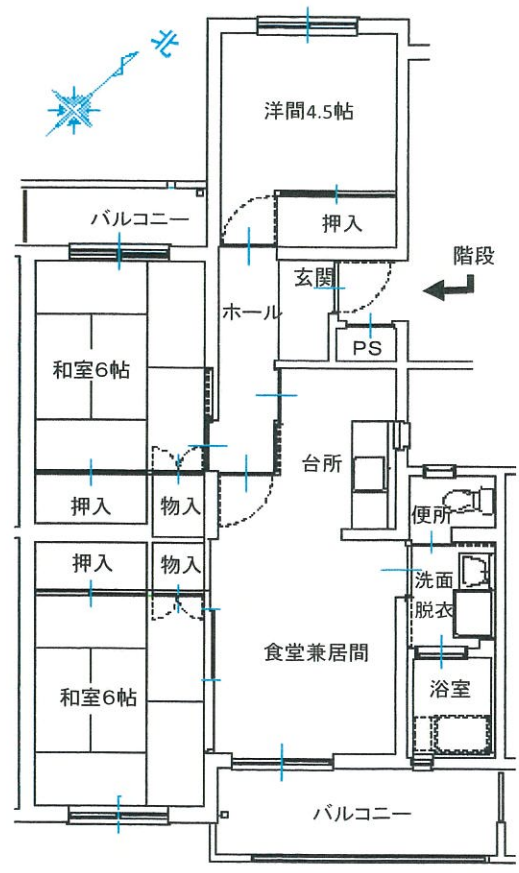

団地名	白梅が郷 団地	所在地	白河市 真舟 26	棟番号	3号棟	住戸番号	3013・3021～3024 3025～3032 3033～3036
-----	---------	-----	-----------	-----	-----	------	--

建築年度	平成3年度	構造	鉄筋コンクリート造	階数	3階建て	エレベーター	なし	間取り	3LDK	住戸面積	67.90㎡
------	-------	----	-----------	----	------	--------	----	-----	------	------	--------

住戸平面図(部屋番号末尾奇数は反転)

電気容量	単相二線 30A
ガス	LP(東北ガス)
便所	水洗式
浴槽等	リース対応(個人) バランス釜、ステンレス槽
駐車場	あり
呼び鈴	チャイム
光通信	個人対応
T	地上波放送:共聴
V	BS・CS:個人対応
コ	・居間 2口×2
ン	・和室6帖 2口×2
セ	・和室6帖 2口×2
ン	・洋間4.5帖 2口×2
ト	・台所 2口×2

その他

外部物置:あり(1階)

内部仕上げ

部屋名	床	壁	天井
和室1(南)	畳(6帖)	クロス	化粧板
和室2(北)	畳(6帖)	クロス	化粧板
洋間(北)	C・Fシート	クロス	化粧板
居間	C・Fシート	クロス	化粧板
台所	C・Fシート	クロス	化粧板

部屋番号図(階段室側から見て)

近隣状況

- ・新白河駅 約1.5km
- ・南真舟バス停 約0.35km
- ・白河第二小学校 約1.5km
- ・白河第二中学校 約0.6km
- ・鈴木ホームクリニック 約0.3km
- ・リオンモール(マーケット) 約0.25km