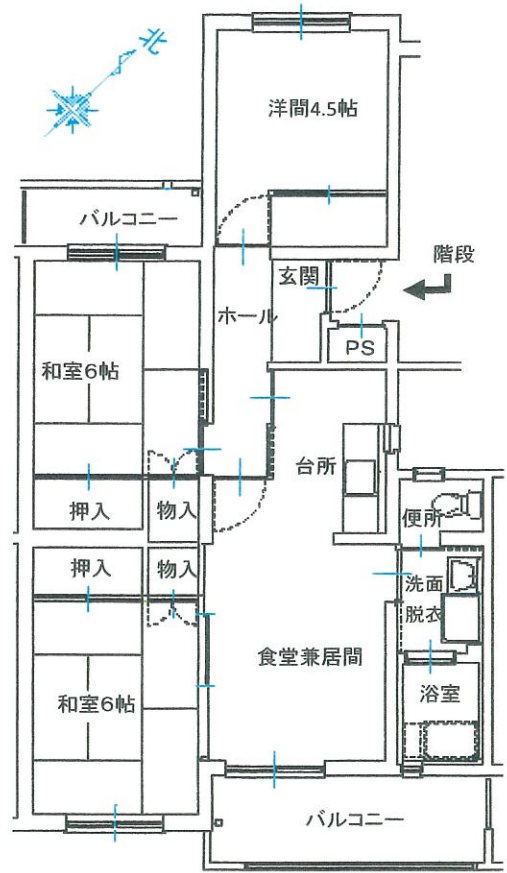

団地名	白梅が郷 団地	所在地	白河市 真舟 26	棟番号	1号棟	住戸番号	1012 1021・1022・1023・1024 1031・1032・1033・1034
-----	---------	-----	-----------	-----	-----	------	--

建築年度	昭和63年度	構造	鉄筋コンクリート造	階数	3階建て	エレベーター	なし	間取り	3LDK	住戸面積	67.90㎡
------	--------	----	-----------	----	------	--------	----	-----	------	------	--------

外観写真

浴室

洗面・脱衣

和室6帖(南)

台所

和室6帖(北)

食堂兼居間

洋室4.5帖

住戸平面図(部屋番号末尾奇数は反転)

電気容量	単相二線 30A
ガス	LP(東北ガス)
便所	水洗式
浴槽等	リース対応(個人) バランス釜、ステンレス槽
駐車場	あり
呼び鈴	チャイム
光通信	個人対応
T	地上波放送:共聴
V	BS・CS:個人対応
コ	・居間 2口×2
ン	・和室6帖 2口×2
セ	・和室6帖 2口×2
ン	・洋間4.5帖 2口×2
ト	・台所 2口×2

その他
外部物置:あり(1階)

内部仕上げ

部屋名	床	壁	天井
和室1(南)	畳(6帖)	クロス	化粧板
和室2(北)	畳(6帖)	クロス	化粧板
洋間(北)	C・Fシート	クロス	化粧板
居間	C・Fシート	クロス	化粧板
台所	C・Fシート	クロス	化粧板

部屋番号図(階段室側から見て)

近隣状況

・新白河駅	約1.5km
・南真舟バス停	約0.35km
・白河第二小学校	約1.5km
・白河第二中学校	約0.6km
・鈴木ホームクリニック	約0.3km
・リオンドール	約0.25km