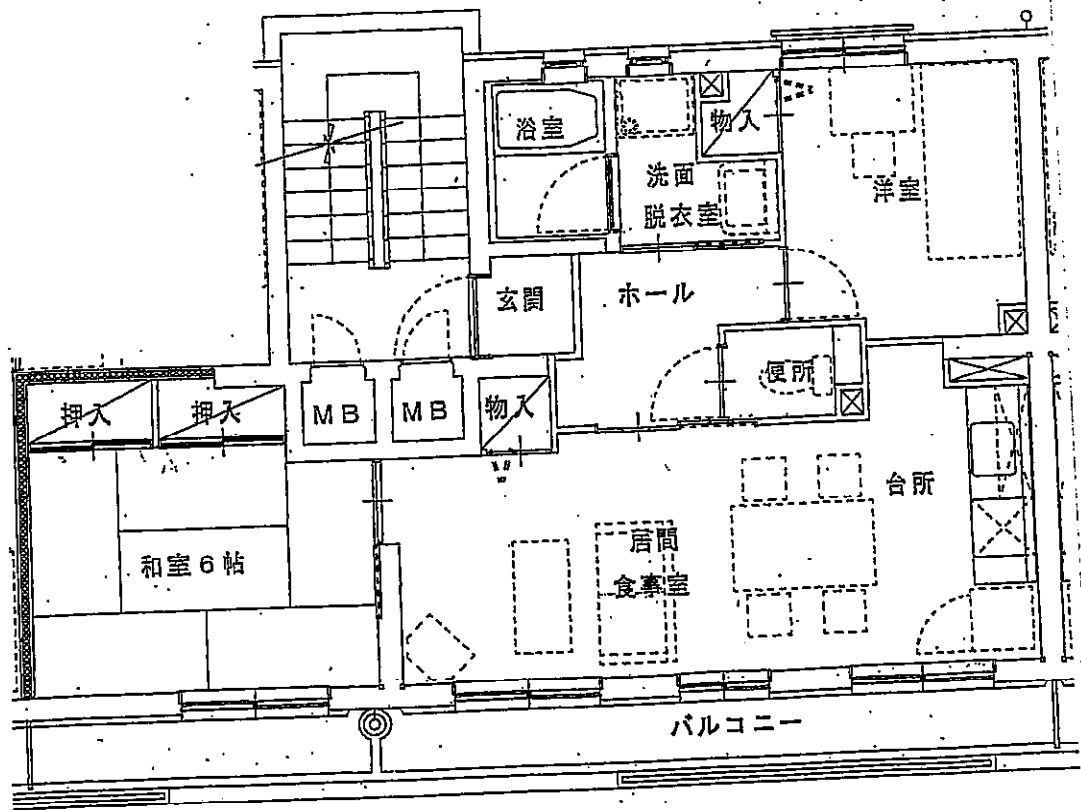

柴 宮 団 地

42号棟

建築年度	S46 (H19.2 住戸改善)
風呂	給湯器リース
ガス設備	都市ガス

柴宮団地 42号棟