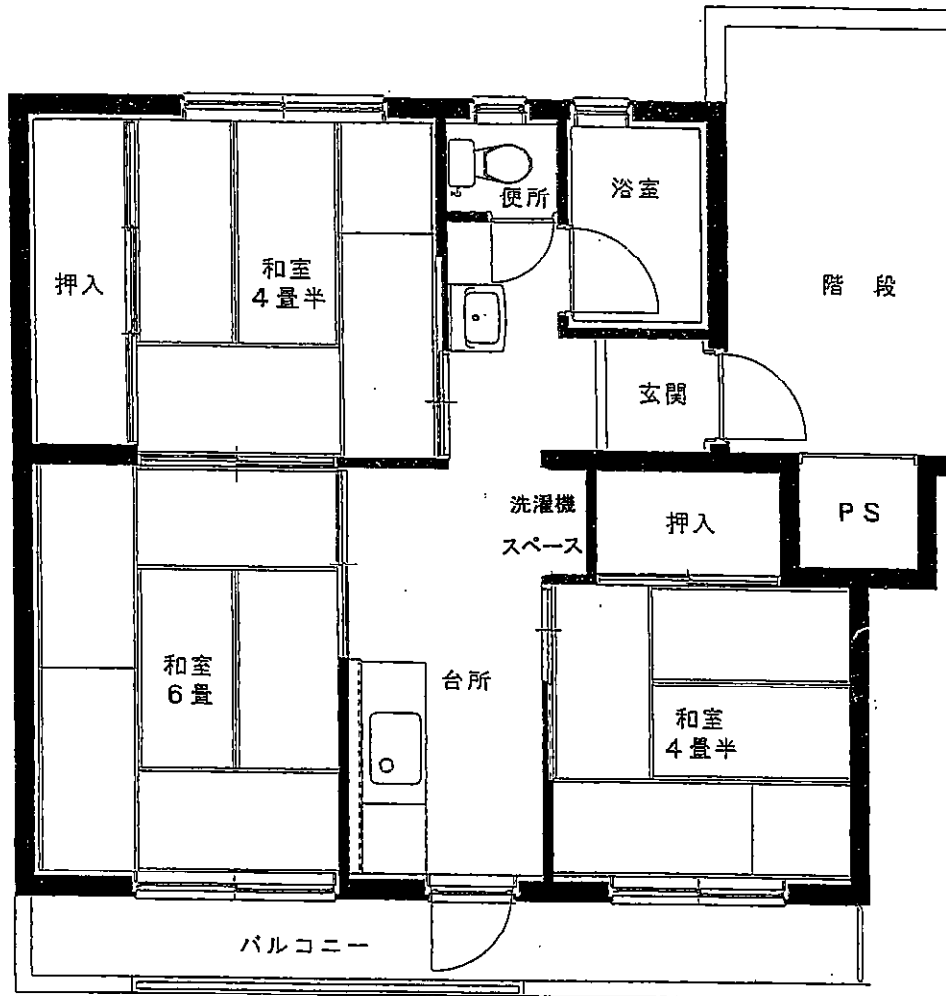

柴宮団地

43号棟

建築年度	S48
風呂	給湯器リース
ガス設備	都市ガス

柴宮団地 43号棟