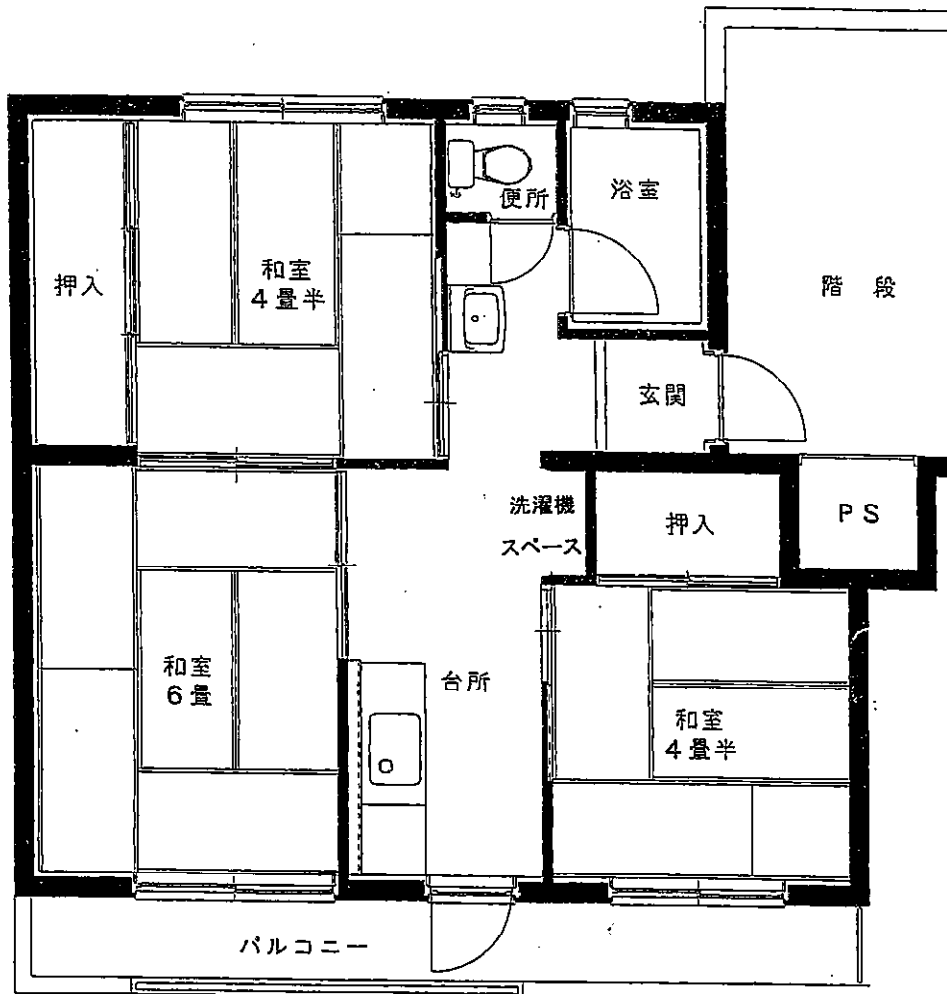

柴宮団地

43号棟

建築年度	S48
風呂	給湯器リース
ガス設備	都市ガス

柴宮団地 43号棟