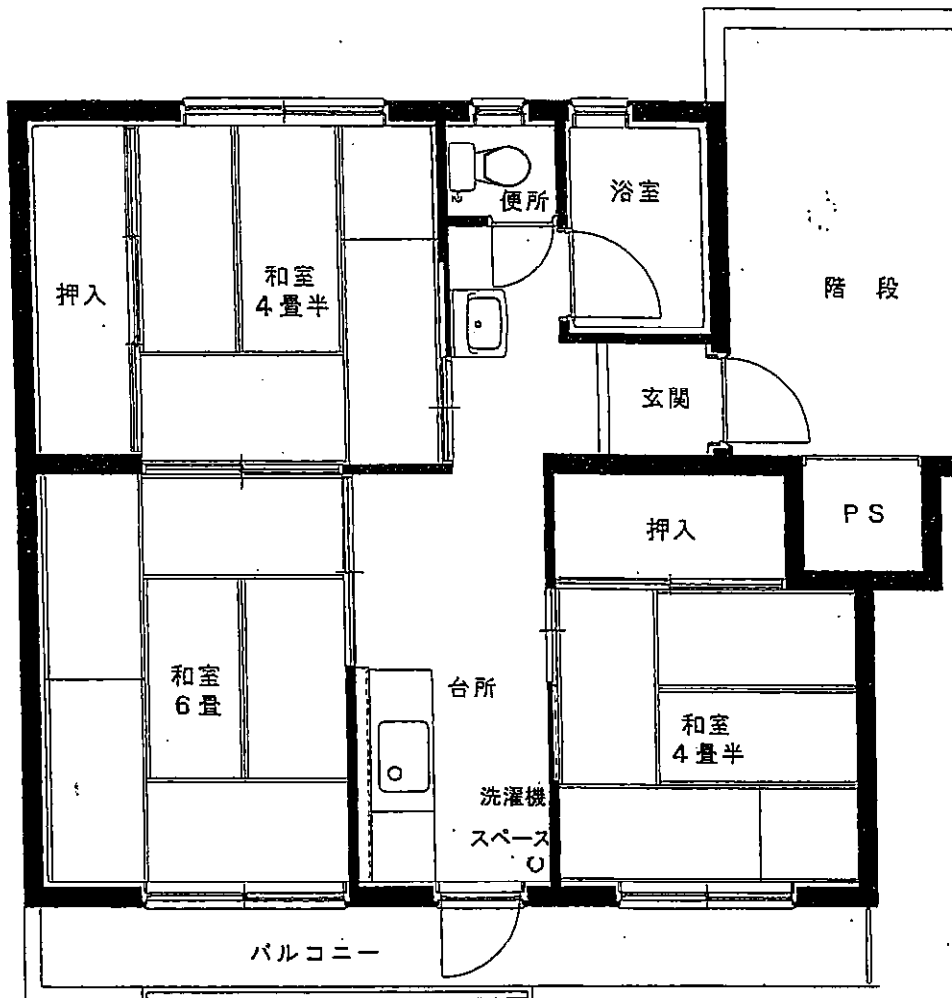

柴宮団地

48号棟

建築年度	S47
風呂	備品付 (給湯器リース・シャワー有り)
ガス設備	都市ガス

柴宮団地 48号棟