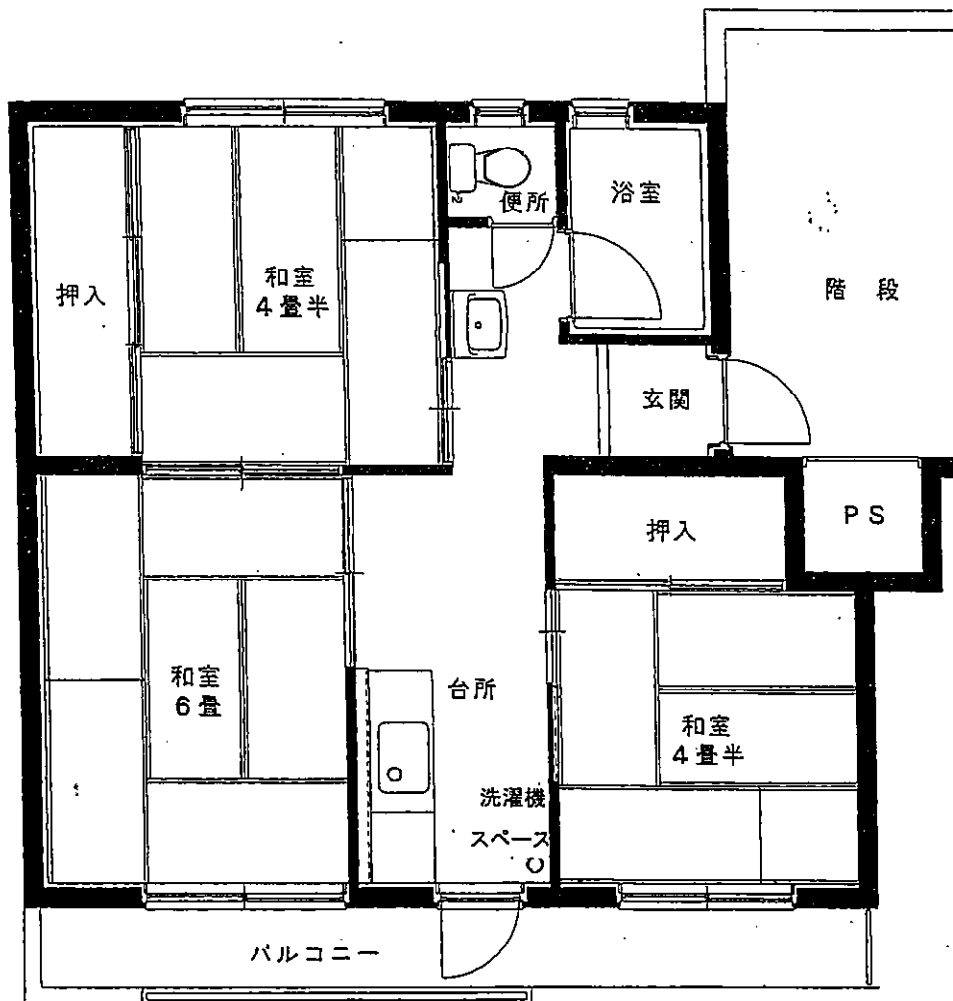

柴宮団地

48号棟

建築年度	S47
風呂	備品付 (給湯器リース・シャワー有り)
ガス設備	都市ガス

柴宮団地 48号棟