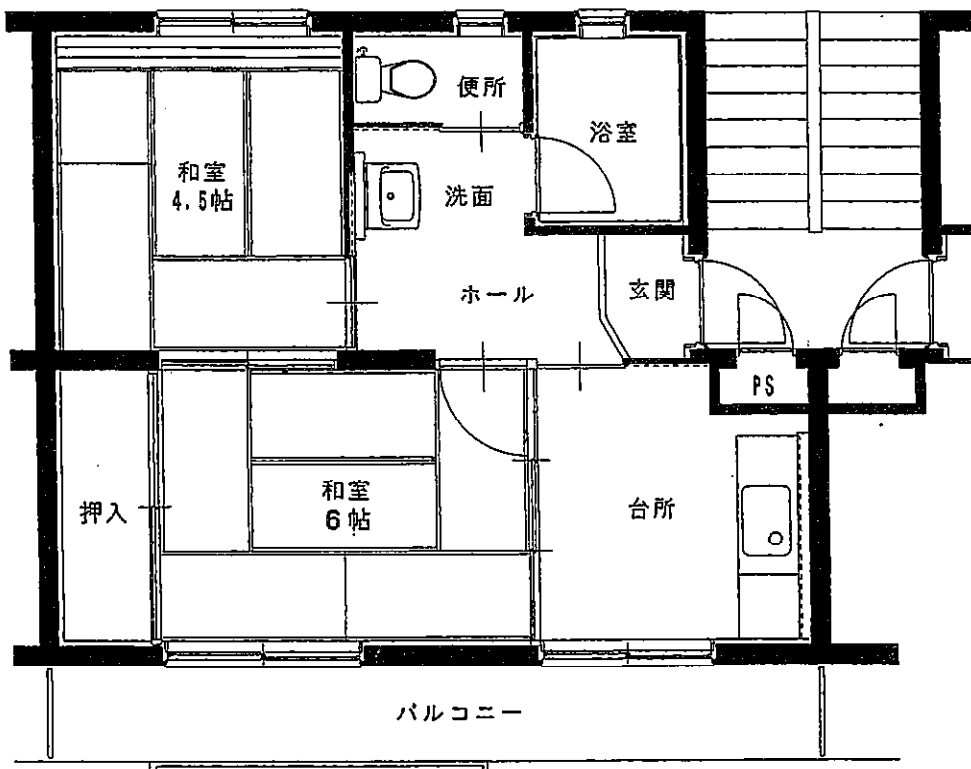

安積団地  
16号棟

建築年度	S44
風呂	風呂リース
ガス設備	プロパンガス

安積団地 16号棟