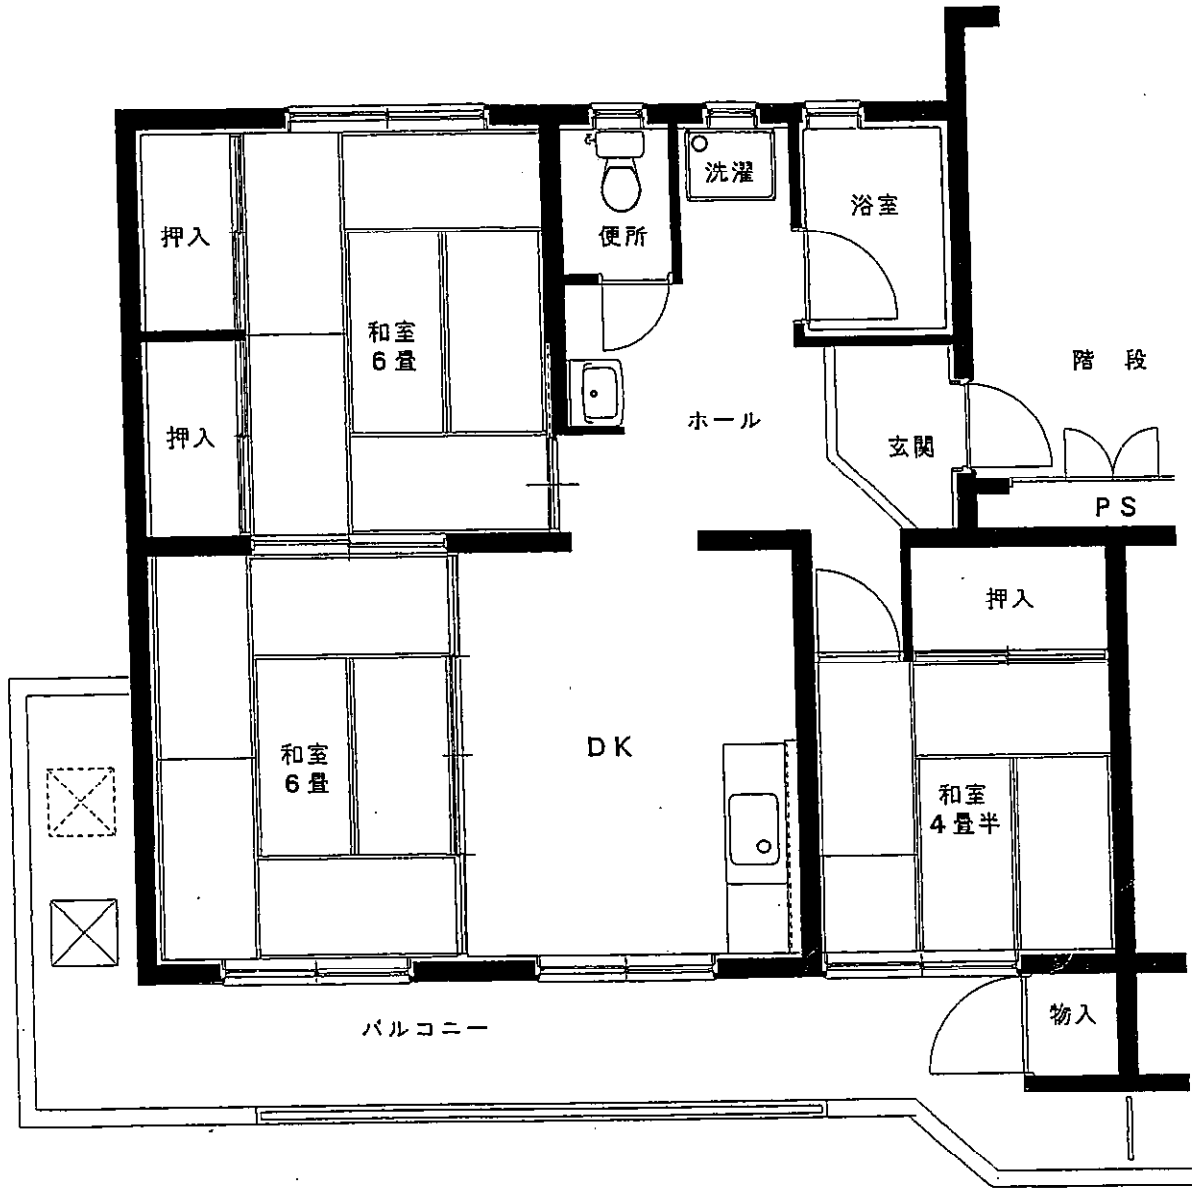

鎗ヶ池団地  
02号棟

建築年度	S53
風呂	風呂リース
ガス設備	都市ガス

鎗ヶ池団地 02号棟